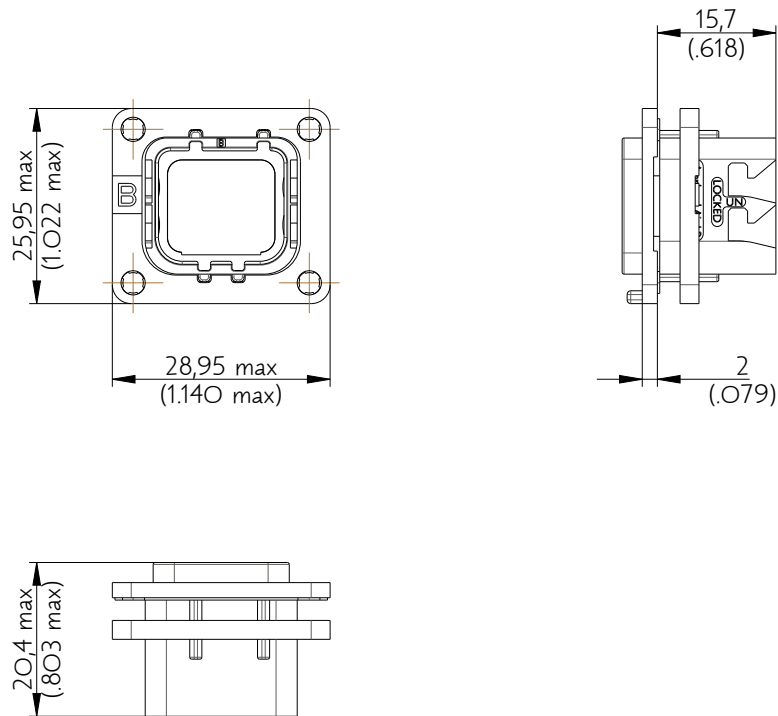

SIM2B25B120

Amphenol Air LB

2, rue Clément Ader - ZAC de WE - 08110 CARRIGNAN - Tel.: (33) 03.24.22.78.49 - E-mail: support-technique@amphenol-airlb.fr

Ce document est la propriété d'Amphenol Air LB et ne peut être reproduit ou communiqué sans son autorisation / This datasheet is the property of Amphenol Air LB and cannot be reproduced or communicated without authorization