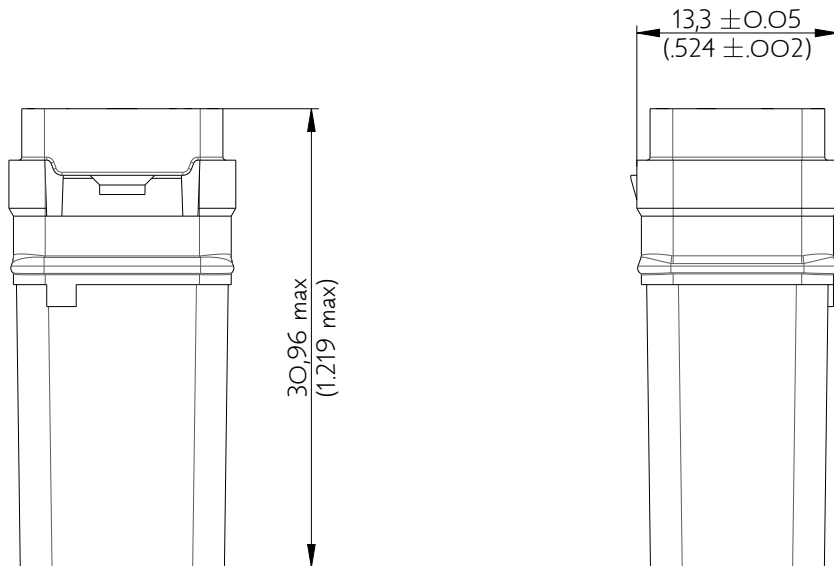

SIM3E1220SN

Amphenol Air LB

2, rue Clément Ader - ZAC de WE - 08110 CARGNAN - Tel.: (33) 03.24.22.78.49 - E-mail: support-technique@amphenol-airlb.fr

Ce document est la propriété d'Amphenol Air LB et ne peut être reproduit ou communiqué sans son autorisation / This datasheet is the property of Amphenol Air LB and cannot be reproduced or communicated without authorization