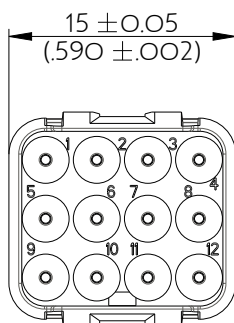

SIM3E1220SN

Amphenol Air LB

2, rue Clément Ader - ZAC de WE - 08110 CARGNAN - Tel.: (33) 03.24.22.78.49 - E-mail: support-technique@amphenol-airlb.fr

Ce document est la propriété d'Amphenol Air LB et ne peut être reproduit ou communiqué sans son autorisation / This datasheet is the property of Amphenol Air LB and cannot be reproduced or communicated without authorization