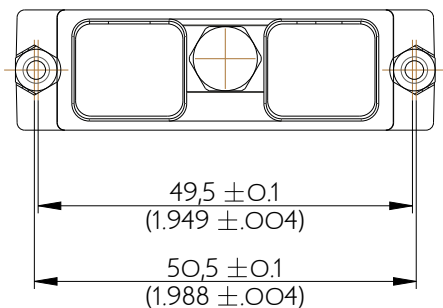

SIM2B42KF

Amphenol Air LB

2, rue Clément Ader - ZAC de WE - 08110 CARNIGNAN - Tel.: (33) 03.24.22.78.49 - E-mail: support-technique@amphenol-airlb.fr

Ce document est la propriété d'Amphenol Air LB et ne peut être reproduit ou communiqué sans son autorisation / This datasheet is the property of Amphenol Air LB and cannot be reproduced or communicated without authorization