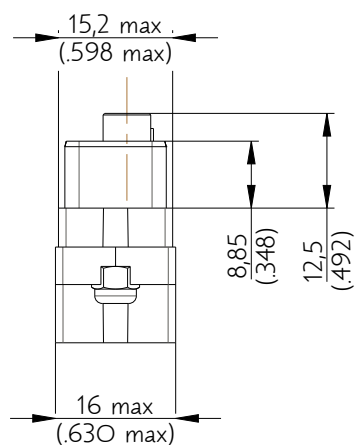

SIM2B42KF

Amphenol Air LB

2, rue Clément Ader - ZAC de WE - 08110 CARNIGNAN - Tel.: (33) 03.24.22.78.49 - E-mail: support-technique@amphenol-airlb.fr

Ce document est la propriété d'Amphenol Air LB et ne peut être reproduit ou communiqué sans son autorisation / This datasheet is the property of Amphenol Air LB and cannot be reproduced or communicated without authorization