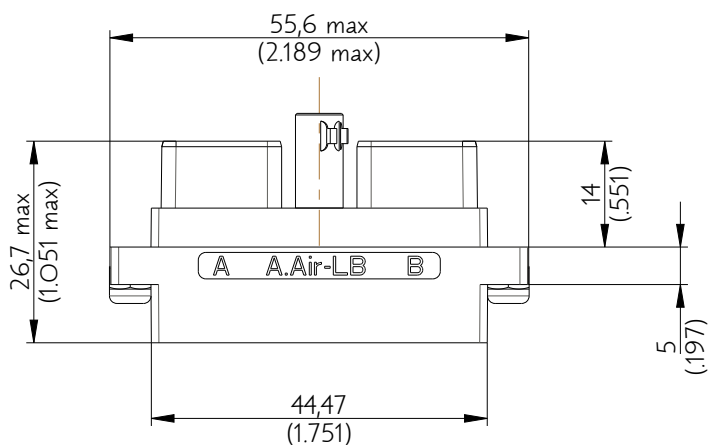

SIM2B42KF

Amphenol Air LB

2, rue Clément Ader - ZAC de WE - 08110 CARNIGNAN - Tel.: (33) 03.24.22.78.49 - E-mail: support-technique@amphenol-airlb.fr

Ce document est la propriété d'Amphenol Air LB et ne peut être reproduit ou communiqué sans son autorisation / This datasheet is the property of Amphenol Air LB and cannot be reproduced or communicated without authorization