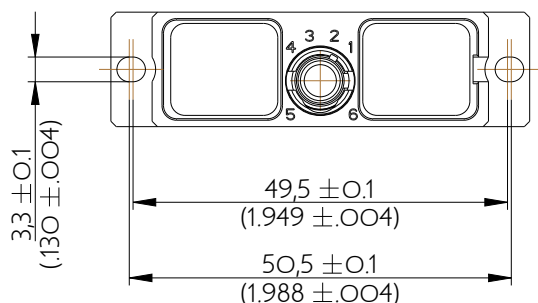

SIM2D43VB

Amphenol Air LB

2, rue Clément Ader - ZAC de WE - 08110 CARNIGNAN - Tel.: (33) 03.24.22.78.49 - E-mail: support-technique@amphenol-airlb.fr

Ce document est la propriété d'Amphenol Air LB et ne peut être reproduit ou communiqué sans son autorisation / This datasheet is the property of Amphenol Air LB and cannot be reproduced or communicated without authorization