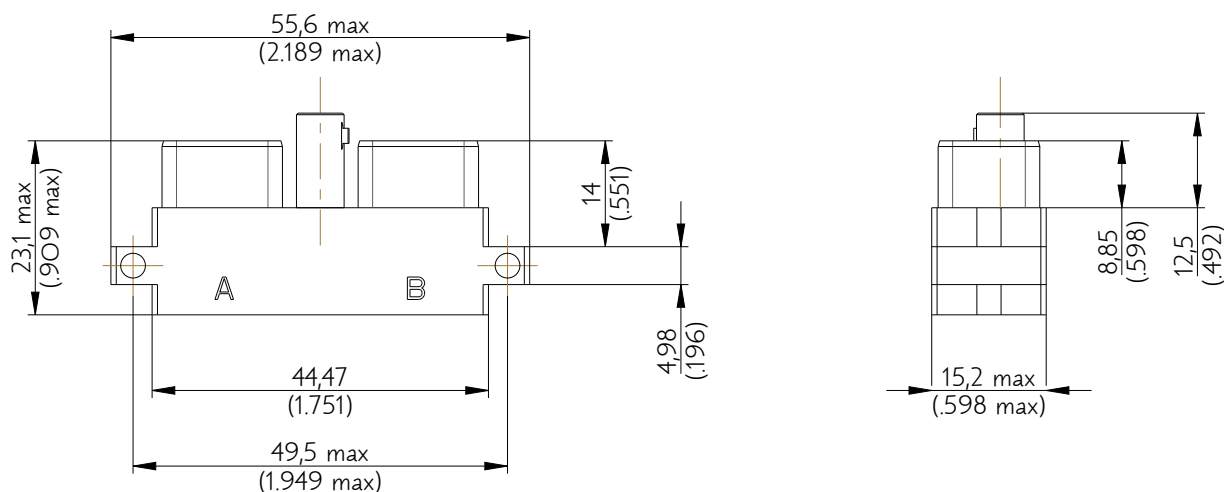

SIM2D43VB

Amphenol Air LB

2, rue Clément Ader - ZAC de WE - 08110 CARNIGNAN - Tel.: (33) 03.24.22.78.49 - E-mail: support-technique@amphenol-airlb.fr

Ce document est la propriété d'Amphenol Air LB et ne peut être reproduit ou communiqué sans son autorisation / This datasheet is the property of Amphenol Air LB and cannot be reproduced or communicated without authorization