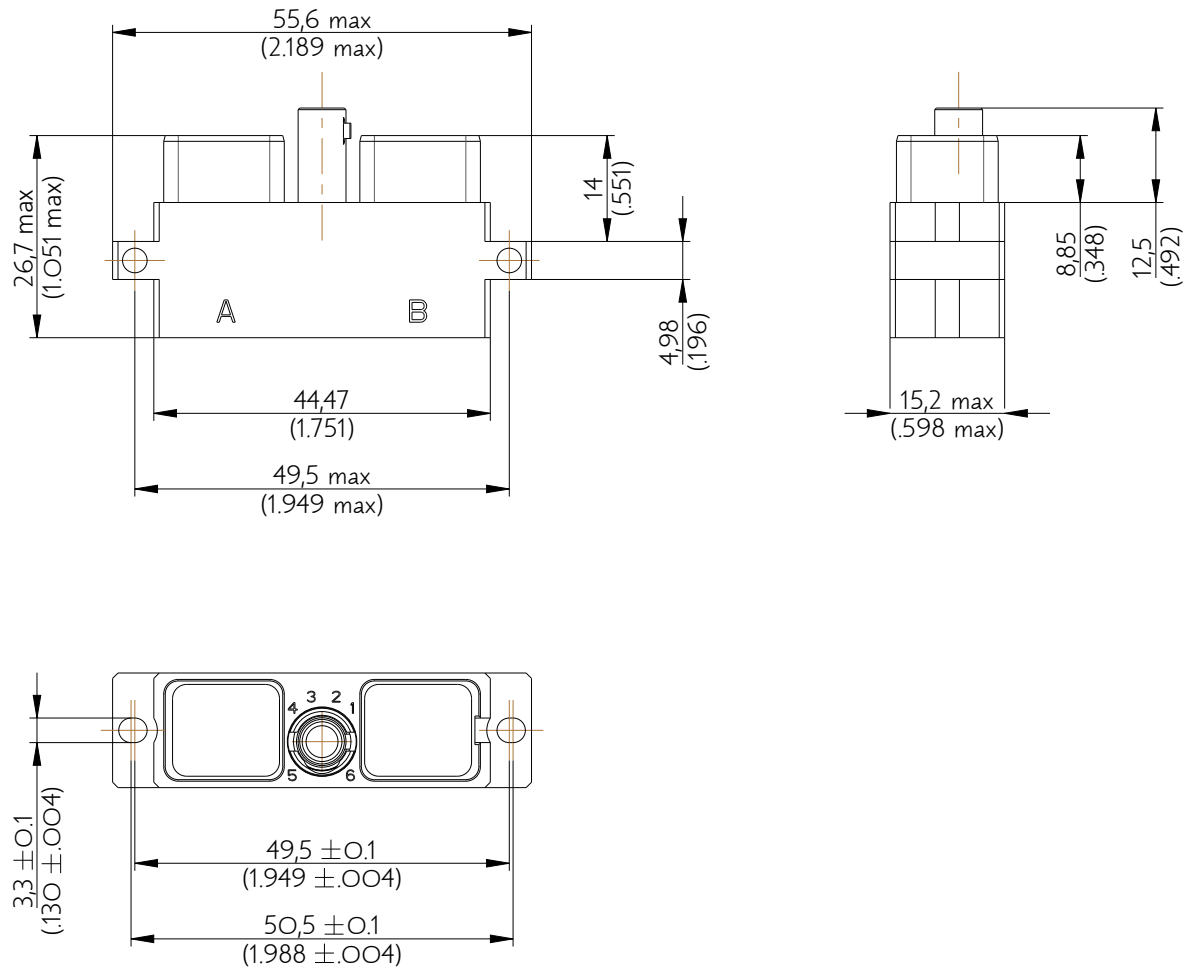

SIM2D42NG

Amphenol Air LB

2, rue Clément Ader - ZAC de WE - 08110 CARGNAN - Tel.: (33) 03.24.22.78.49 - E-mail: support-technique@amphenol-airlb.fr

Ce document est la propriété d'Amphenol Air LB et ne peut être reproduit ou communiqué sans son autorisation / This datasheet is the property of Amphenol Air LB and cannot be reproduced or communicated without authorization