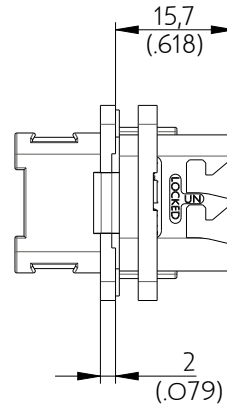

SIM2B24D110

Amphenol Air LB

2, rue Clément Ader - ZAC de WE - 08110 CARRIGNAN - Tel.: (33) 03.24.22.78.49 - E-mail: support-technique@amphenol-airlb.fr

Ce document est la propriété d'Amphenol Air LB et ne peut être reproduit ou communiqué sans son autorisation / This datasheet is the property of Amphenol Air LB and cannot be reproduced or communicated without authorization