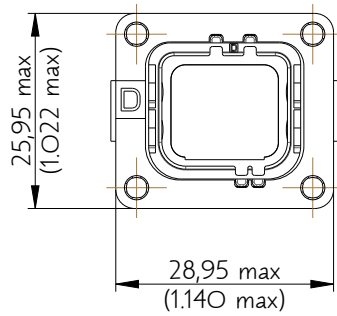

SIM2B24D110

Amphenol Air LB

2, rue Clément Ader - ZAC de WE - 08110 CARRIGNAN - Tel.: (33) 03.24.22.78.49 - E-mail: support-technique@amphenol-airlb.fr

Ce document est la propriété d'Amphenol Air LB et ne peut être reproduit ou communiqué sans son autorisation / This datasheet is the property of Amphenol Air LB and cannot be reproduced or communicated without authorization