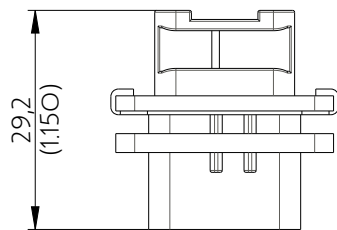

SIM2B24D110

Amphenol Air LB

2, rue Clément Ader - ZAC de WE - 08110 CARRIGNAN - Tel.: (33) 03.24.22.78.49 - E-mail: support-technique@amphenol-airlb.fr

Ce document est la propriété d'Amphenol Air LB et ne peut être reproduit ou communiqué sans son autorisation / This datasheet is the property of Amphenol Air LB and cannot be reproduced or communicated without authorization