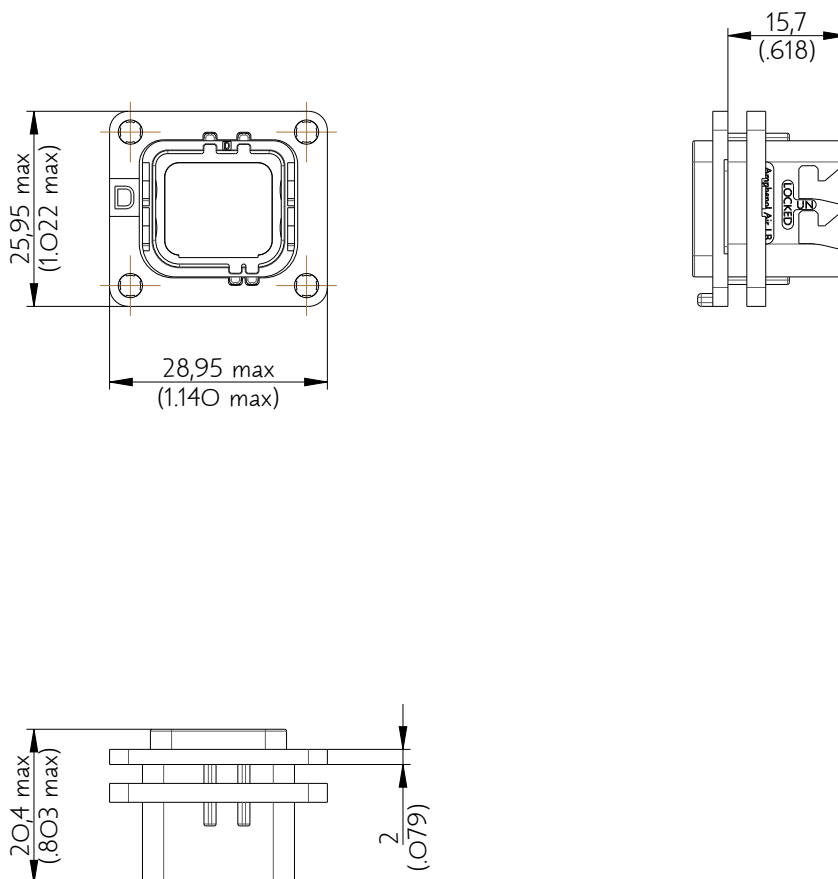

SIM2B25D100

Amphenol Air LB

2, rue Clément Ader - ZAC de WE - 08110 CARRIGNAN - Tel.: (33) 03.24.22.78.49 - E-mail: support-technique@amphenol-airlb.fr

Ce document est la propriété d'Amphenol Air LB et ne peut être reproduit ou communiqué sans son autorisation / This datasheet is the property of Amphenol Air LB and cannot be reproduced or communicated without authorization