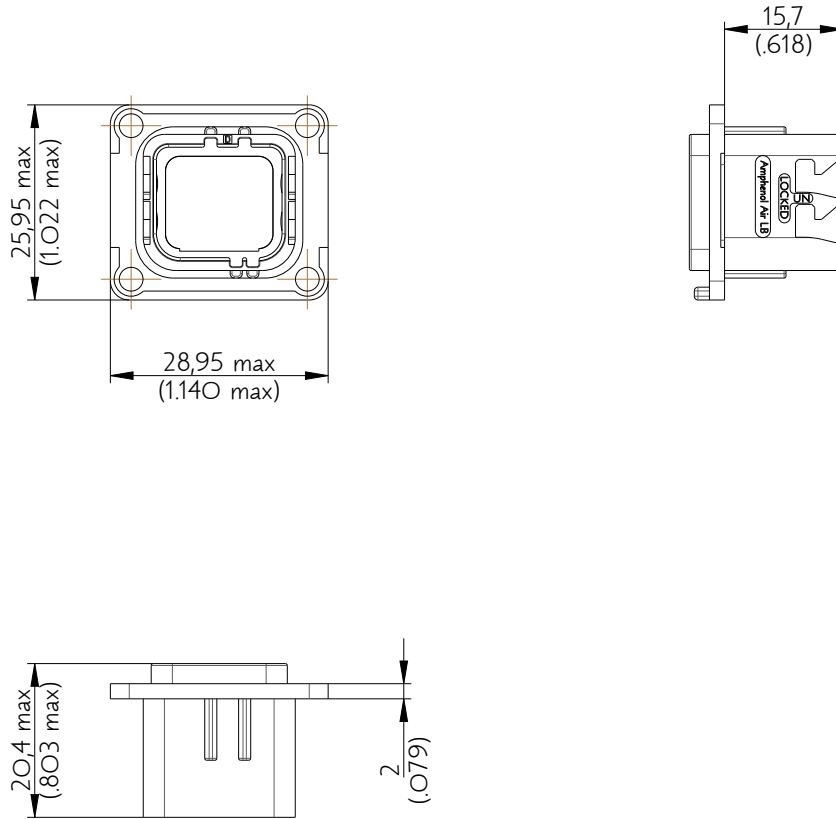

SIM2B25VD000CE

Amphenol Air LB

2, rue Clément Ader - ZAC de WE - 08110 CARGNAN - Tel.: (33) 03.24.22.78.49 - E-mail: support-technique@amphenol-airlb.fr

Ce document est la propriété d'Amphenol Air LB et ne peut être reproduit ou communiqué sans son autorisation / This datasheet is the property of Amphenol Air LB and cannot be reproduced or communicated without authorization