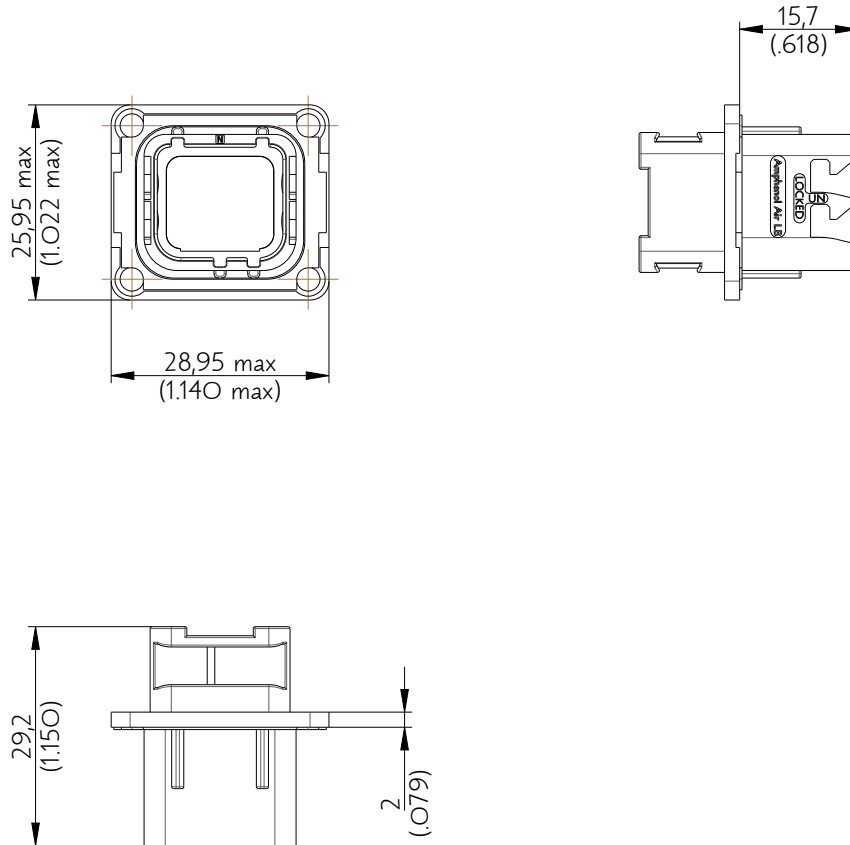

SIM2B24N020

Amphenol Air LB

2, rue Clément Ader - ZAC de WE - 08110 CARRIGNAN - Tel.: (33) 03.24.22.78.49 - E-mail: support-technique@amphenol-airlb.fr

Ce document est la propriété d'Amphenol Air LB et ne peut être reproduit ou communiqué sans son autorisation / This datasheet is the property of Amphenol Air LB and cannot be reproduced or communicated without authorization