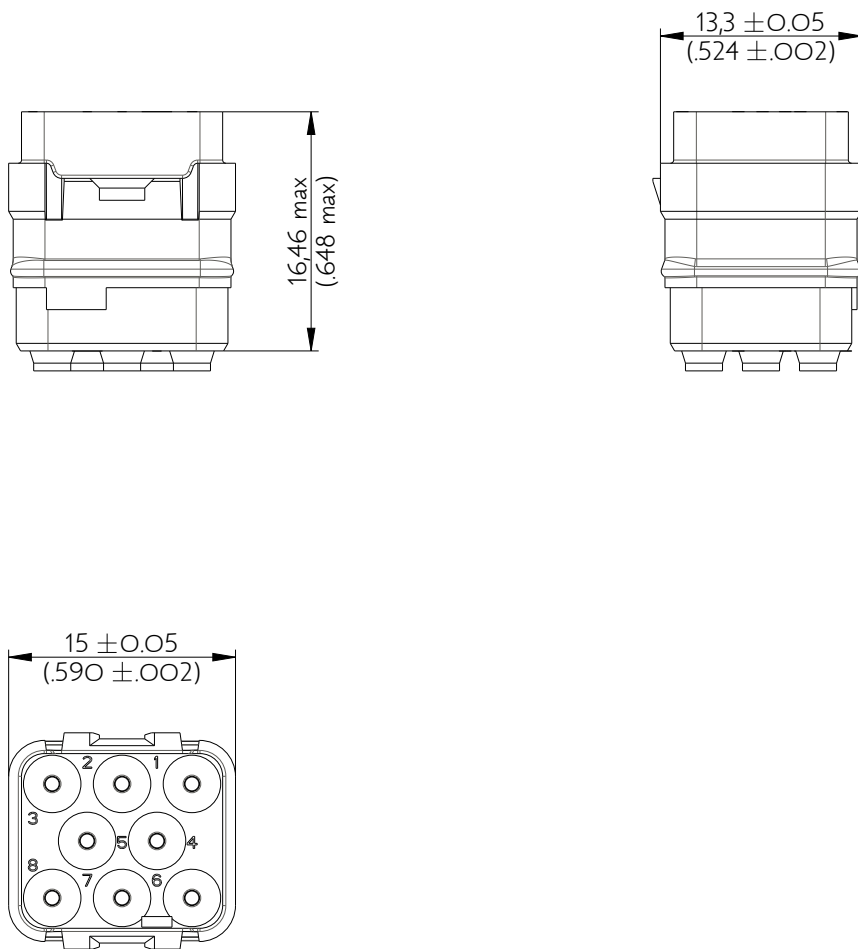

SIMEF0816PD

Amphenol Air LB

2, rue Clément Ader - ZAC de WE - 08110 CARNIGNAN - Tel.: (33) 03.24.22.78.49 - E-mail: support-technique@amphenol-airlb.fr

Ce document est la propriété d'Amphenol Air LB et ne peut être reproduit ou communiqué sans son autorisation / This datasheet is the property of Amphenol Air LB and cannot be reproduced or communicated without authorization