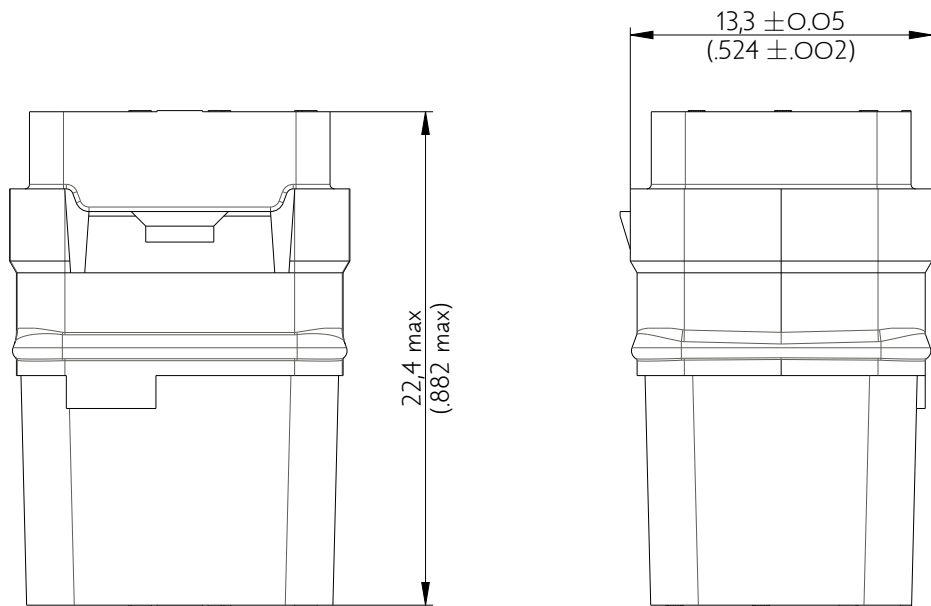

SIME0936SD

Amphenol Air LB

2, rue Clément Ader - ZAC de WE - 08110 CARRIGNAN - Tel.: (33) 03.24.22.78.49 - E-mail: support-technique@amphenol-airlb.fr

Ce document est la propriété d'Amphenol Air LB et ne peut être reproduit ou communiqué sans son autorisation / This datasheet is the property of Amphenol Air LB and cannot be reproduced or communicated without authorization