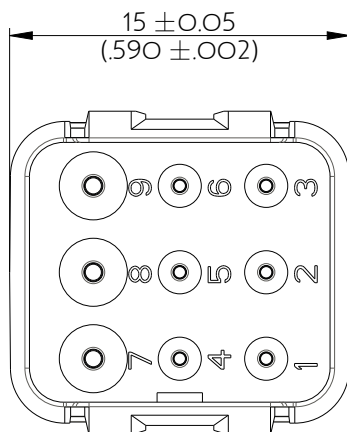

SIME0936SD

Amphenol Air LB

2, rue Clément Ader - ZAC de WE - 08110 CARRIGNAN - Tel.: (33) 03.24.22.78.49 - E-mail: support-technique@amphenol-airlb.fr

Ce document est la propriété d'Amphenol Air LB et ne peut être reproduit ou communiqué sans son autorisation / This datasheet is the property of Amphenol Air LB and cannot be reproduced or communicated without authorization