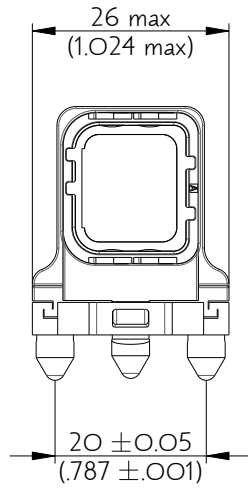

SIM2B28VA000CE

Amphenol Air LB

2, rue Clément Ader - ZAC de WE - 08110 CARGNAN - Tel.: (33) 03.24.22.78.49 - E-mail: support-technique@amphenol-airlb.fr

Ce document est la propriété d'Amphenol Air LB et ne peut être reproduit ou communiqué sans son autorisation / This datasheet is the property of Amphenol Air LB and cannot be reproduced or communicated without authorization