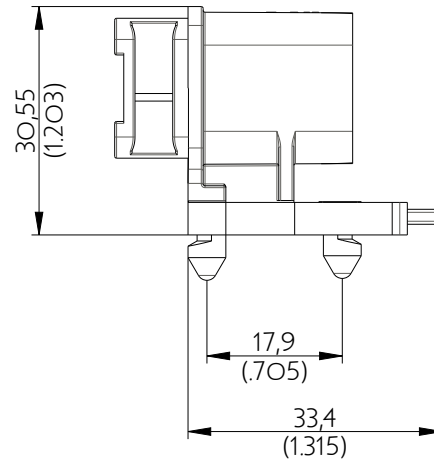

SIM2B28VA000CE

Amphenol Air LB

2, rue Clément Ader - ZAC de WE - 08110 CARGNAN - Tel.: (33) 03.24.22.78.49 - E-mail: support-technique@amphenol-airlb.fr

Ce document est la propriété d'Amphenol Air LB et ne peut être reproduit ou communiqué sans son autorisation / This datasheet is the property of Amphenol Air LB and cannot be reproduced or communicated without authorization