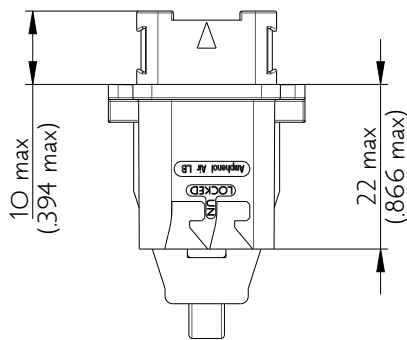

SIM2B28VA000CE

Amphenol Air LB

2, rue Clément Ader - ZAC de WE - 08110 CARGNAN - Tel.: (33) 03.24.22.78.49 - E-mail: support-technique@amphenol-airlb.fr

Ce document est la propriété d'Amphenol Air LB et ne peut être reproduit ou communiqué sans son autorisation / This datasheet is the property of Amphenol Air LB and cannot be reproduced or communicated without authorization