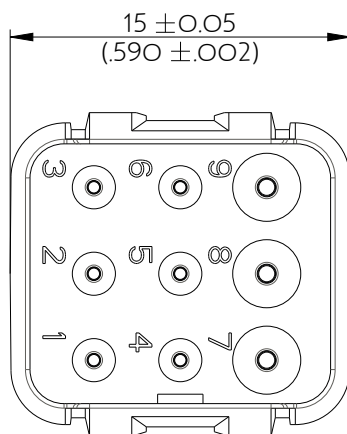

SIMM0936PC

Amphenol Air LB

2, rue Clément Ader - ZAC de WE - 08110 CARNIGNAN - Tel.: (33) 03.24.22.78.49 - E-mail: support-technique@amphenol-airlb.fr

Ce document est la propriété d'Amphenol Air LB et ne peut être reproduit ou communiqué sans son autorisation / This datasheet is the property of Amphenol Air LB and cannot be reproduced or communicated without authorization