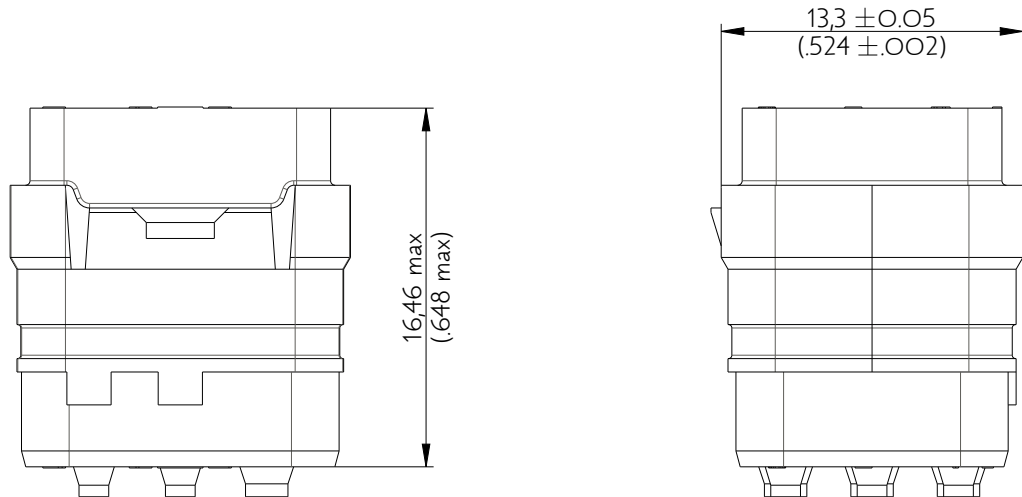

SIMM0936PC

Amphenol Air LB

2, rue Clément Ader - ZAC de WE - 08110 CARNIGNAN - Tel.: (33) 03.24.22.78.49 - E-mail: support-technique@amphenol-airlb.fr

Ce document est la propriété d'Amphenol Air LB et ne peut être reproduit ou communiqué sans son autorisation / This datasheet is the property of Amphenol Air LB and cannot be reproduced or communicated without authorization