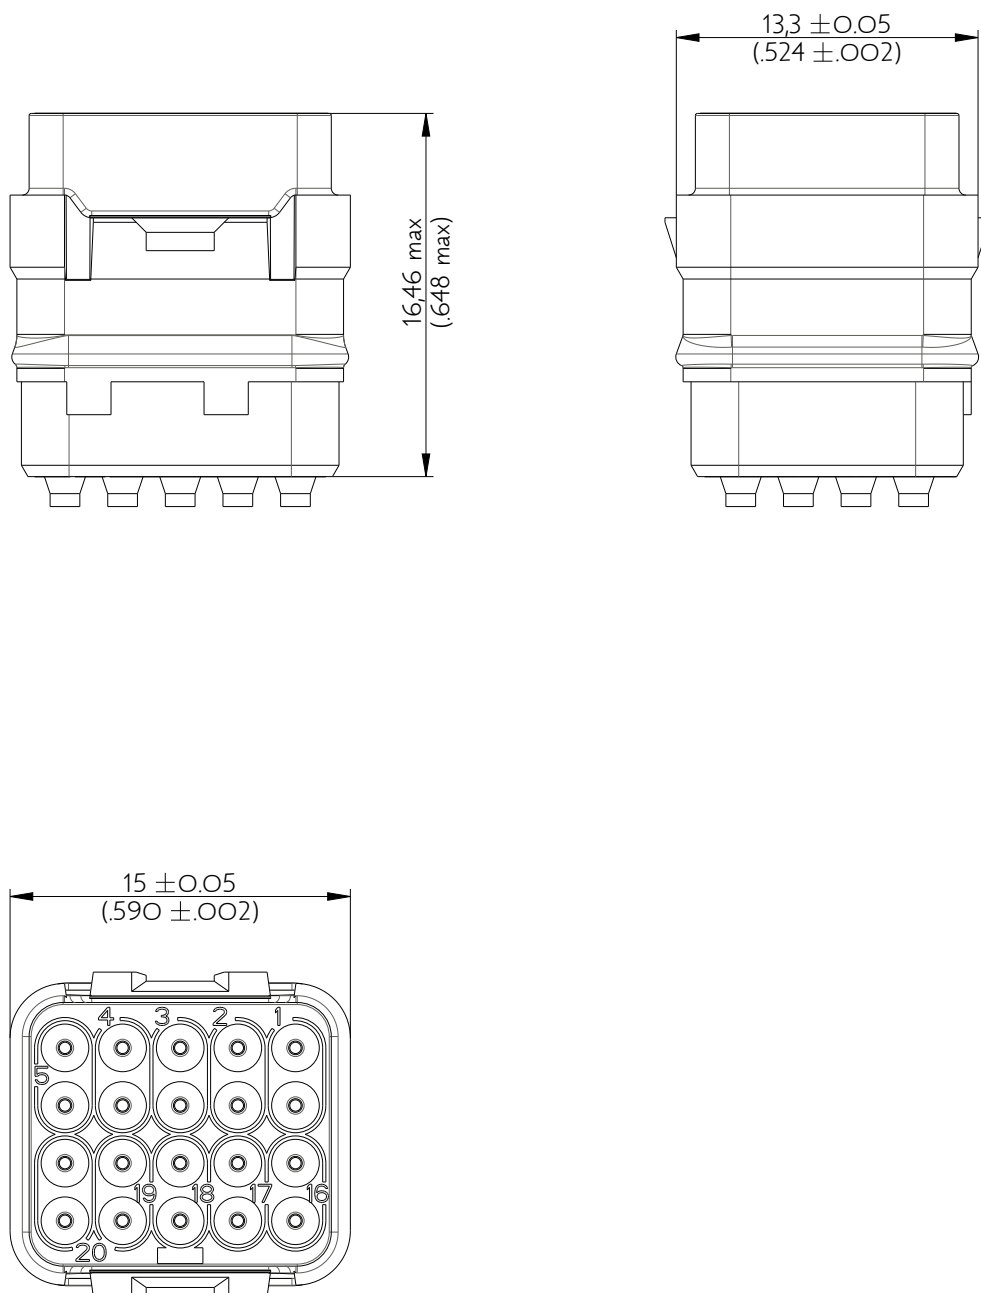

SIMEZ2B22PB

Amphenol Air LB

2, rue Clément Ader - ZAC de WE - 08110 CARRIGNAN - Tel.: (33) 03.24.22.78.49 - E-mail: support-technique@amphenol-airlb.fr

Ce document est la propriété d'Amphenol Air LB et ne peut être reproduit ou communiqué sans son autorisation / This datasheet is the property of Amphenol Air LB and cannot be reproduced or communicated without authorization