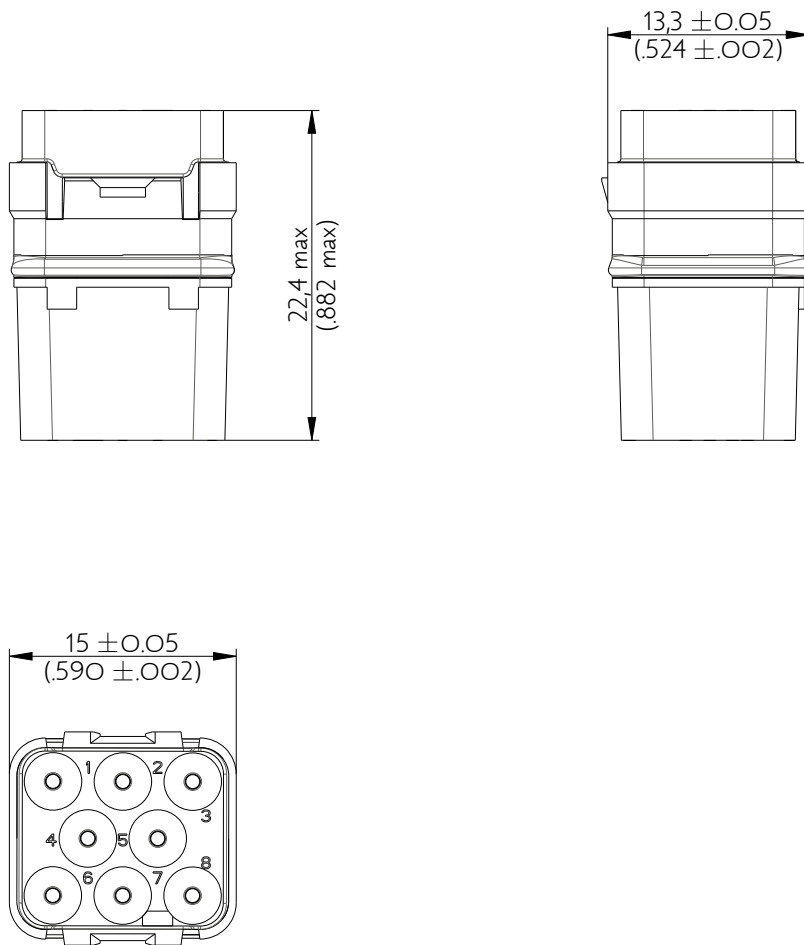

SIME0816SA

Amphenol Air LB

2, rue Clément Ader - ZAC de WE - 08110 CARGNAN - Tel.: (33) 03.24.22.78.49 - E-mail: support-technique@amphenol-airlb.fr

Ce document est la propriété d'Amphenol Air LB et ne peut être reproduit ou communiqué sans son autorisation / This datasheet is the property of Amphenol Air LB and cannot be reproduced or communicated without authorization