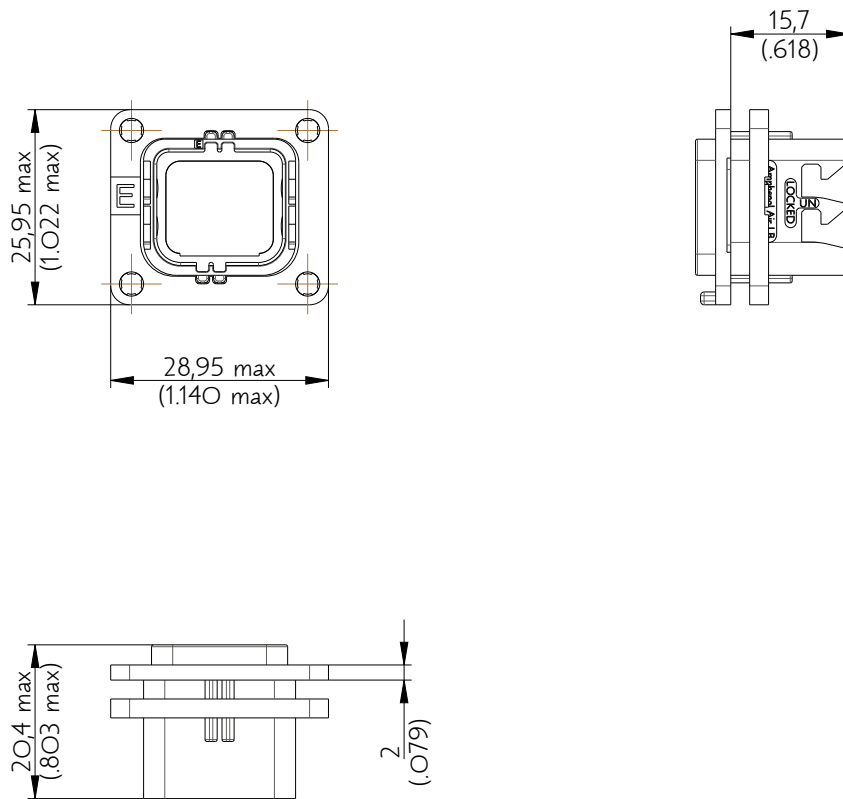

SIM2B25E100

Amphenol Air LB

2, rue Clément Ader - ZAC de WE - 08110 CARRIGNAN - Tel.: (33) 03.24.22.78.49 - E-mail: support-technique@amphenol-airlb.fr

Ce document est la propriété d'Amphenol Air LB et ne peut être reproduit ou communiqué sans son autorisation / This datasheet is the property of Amphenol Air LB and cannot be reproduced or communicated without authorization