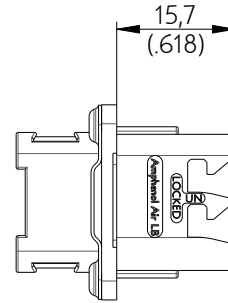

SIM2B24VE001

Amphenol Air LB

2, rue Clément Ader - ZAC de WE - 08110 CARGNAN - Tel.: (33) 03.24.22.78.49 - E-mail: support-technique@amphenol-airlb.fr

Ce document est la propriété d'Amphenol Air LB et ne peut être reproduit ou communiqué sans son autorisation / This datasheet is the property of Amphenol Air LB and cannot be reproduced or communicated without authorization