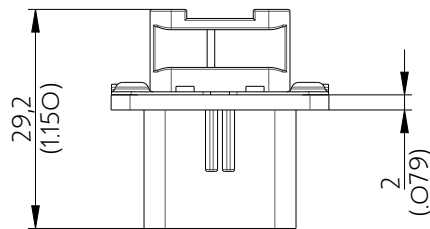

SIM2B24VE001

Amphenol Air LB

2, rue Clément Ader - ZAC de WE - 08110 CARGNAN - Tel.: (33) 03.24.22.78.49 - E-mail: support-technique@amphenol-airlb.fr

Ce document est la propriété d'Amphenol Air LB et ne peut être reproduit ou communiqué sans son autorisation / This datasheet is the property of Amphenol Air LB and cannot be reproduced or communicated without authorization