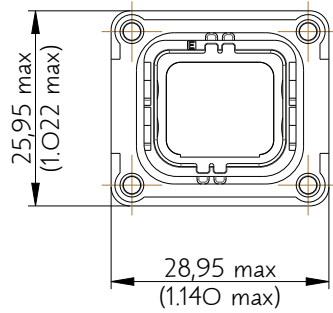

SIM2B24VE001

Amphenol Air LB

2, rue Clément Ader - ZAC de WE - 08110 CARGNAN - Tel.: (33) 03.24.22.78.49 - E-mail: support-technique@amphenol-airlb.fr

Ce document est la propriété d'Amphenol Air LB et ne peut être reproduit ou communiqué sans son autorisation / This datasheet is the property of Amphenol Air LB and cannot be reproduced or communicated without authorization