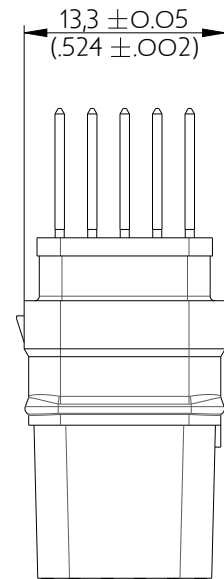

SIME3023SNF

Amphenol Air LB

2, rue Clément Ader - ZAC de WE - 08110 CARGNAN - Tel.: (33) 03.24.22.78.49 - E-mail: support-technique@amphenol-airlb.fr

Ce document est la propriété d'Amphenol Air LB et ne peut être reproduit ou communiqué sans son autorisation / This datasheet is the property of Amphenol Air LB and cannot be reproduced or communicated without authorization