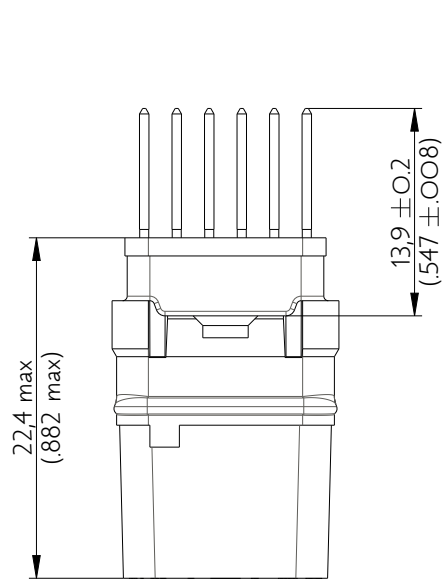

SIME3023SNF

Amphenol Air LB

2, rue Clément Ader - ZAC de WE - 08110 CARGNAN - Tel.: (33) 03.24.22.78.49 - E-mail: support-technique@amphenol-airlb.fr

Ce document est la propriété d'Amphenol Air LB et ne peut être reproduit ou communiqué sans son autorisation / This datasheet is the property of Amphenol Air LB and cannot be reproduced or communicated without authorization