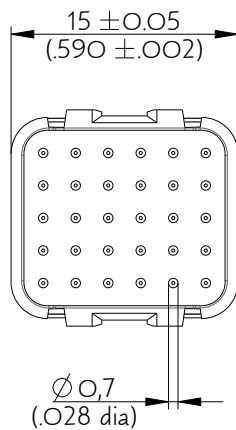

SIME3023SNF

Amphenol Air LB

2, rue Clément Ader - ZAC de WE - 08110 CARGNAN - Tel.: (33) 03.24.22.78.49 - E-mail: support-technique@amphenol-airlb.fr

Ce document est la propriété d'Amphenol Air LB et ne peut être reproduit ou communiqué sans son autorisation / This datasheet is the property of Amphenol Air LB and cannot be reproduced or communicated without authorization