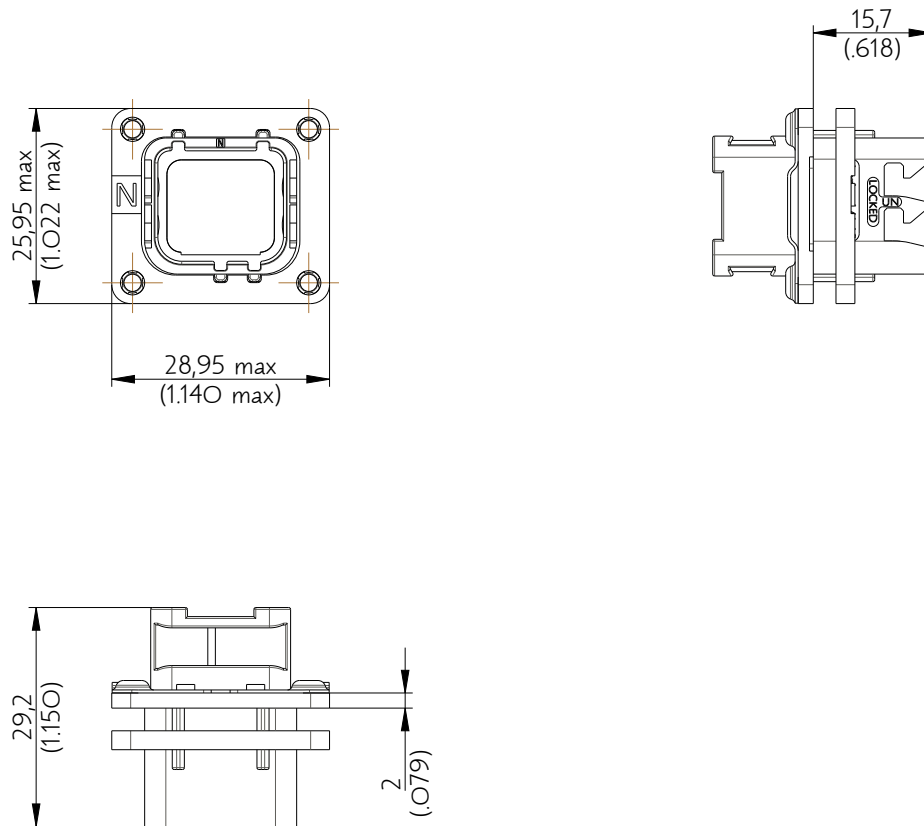

SIM2B24N101

Amphenol Air LB

2, rue Clément Ader - ZAC de WE - 08110 CARGNAN - Tel.: (33) 03.24.22.78.49 - E-mail: support-technique@amphenol-airlb.fr

Ce document est la propriété d'Amphenol Air LB et ne peut être reproduit ou communiqué sans son autorisation / This datasheet is the property of Amphenol Air LB and cannot be reproduced or communicated without authorization