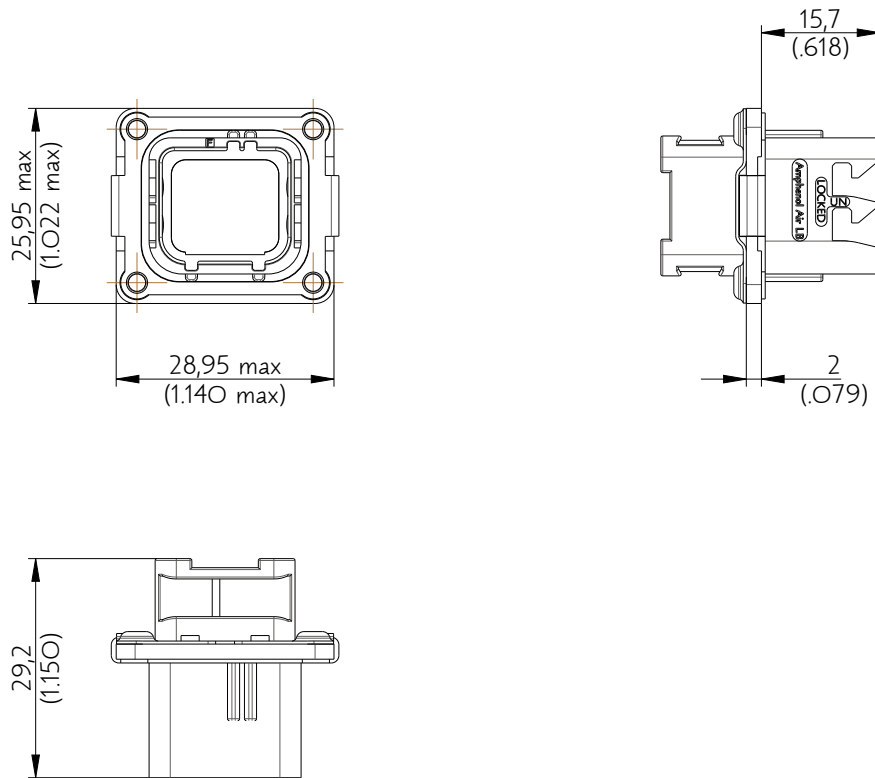

SIM2B24F011

Amphenol Air LB

2, rue Clément Ader - ZAC de WE - 08110 CARGNAN - Tel.: (33) 03.24.22.78.49 - E-mail: support-technique@amphenol-airlb.fr

Ce document est la propriété d'Amphenol Air LB et ne peut être reproduit ou communiqué sans son autorisation / This datasheet is the property of Amphenol Air LB and cannot be reproduced or communicated without authorization