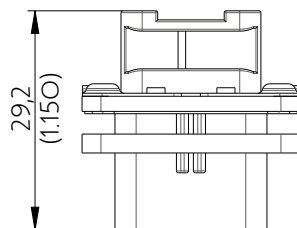

SIM2B24E121

Amphenol Air LB

2, rue Clément Ader - ZAC de WE - 08110 CARRIGNAN - Tel.: (33) 03.24.22.78.49 - E-mail: support-technique@amphenol-airlb.fr

Ce document est la propriété d'Amphenol Air LB et ne peut être reproduit ou communiqué sans son autorisation / This datasheet is the property of Amphenol Air LB and cannot be reproduced or communicated without authorization