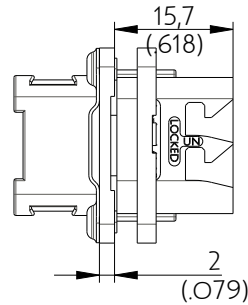

SIM2B24E121

Amphenol Air LB

2, rue Clément Ader - ZAC de WE - 08110 CARRIGNAN - Tel.: (33) 03.24.22.78.49 - E-mail: support-technique@amphenol-airlb.fr

Ce document est la propriété d'Amphenol Air LB et ne peut être reproduit ou communiqué sans son autorisation / This datasheet is the property of Amphenol Air LB and cannot be reproduced or communicated without authorization