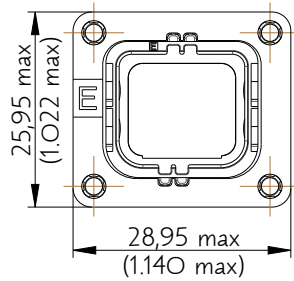

SIM2B24E121

Amphenol Air LB

2, rue Clément Ader - ZAC de WE - 08110 CARRIGNAN - Tel.: (33) 03.24.22.78.49 - E-mail: support-technique@amphenol-airlb.fr

Ce document est la propriété d'Amphenol Air LB et ne peut être reproduit ou communiqué sans son autorisation / This datasheet is the property of Amphenol Air LB and cannot be reproduced or communicated without authorization