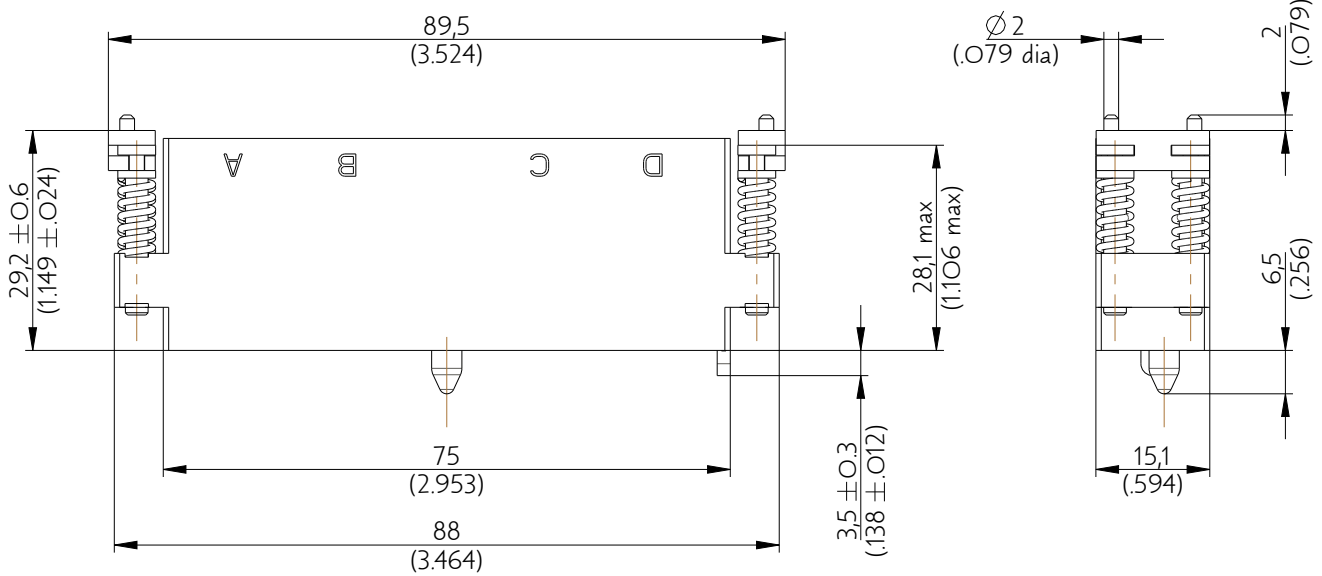

SIM2D88V

Amphenol Air LB

2, rue Clément Ader - ZAC de WE - 08110 CARGNAN - Tel.: (33) 03.24.22.78.49 - E-mail: support-technique@amphenol-airlb.fr

Ce document est la propriété d'Amphenol Air LB et ne peut être reproduit ou communiqué sans son autorisation / This datasheet is the property of Amphenol Air LB and cannot be reproduced or communicated without authorization