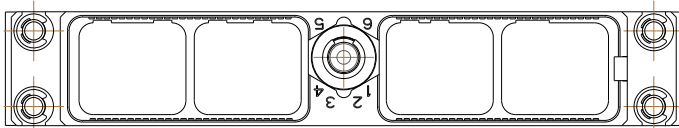

SIM2D88V

Amphenol Air LB

2, rue Clément Ader - ZAC de WE - 08110 CARGNAN - Tel.: (33) 03.24.22.78.49 - E-mail: support-technique@amphenol-airlb.fr

Ce document est la propriété d'Amphenol Air LB et ne peut être reproduit ou communiqué sans son autorisation / This datasheet is the property of Amphenol Air LB and cannot be reproduced or communicated without authorization