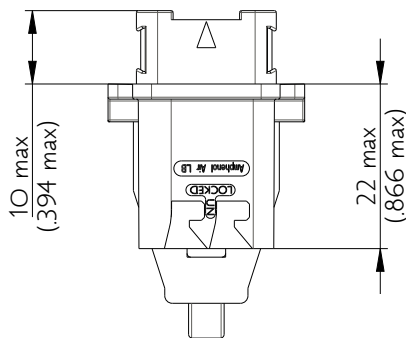

SIM2B28VG000CS

Amphenol Air LB

2, rue Clément Ader - ZAC de WE - 08110 CARGNAN - Tel.: (33) 03.24.22.78.49 - E-mail: support-technique@amphenol-airlb.fr

Ce document est la propriété d'Amphenol Air LB et ne peut être reproduit ou communiqué sans son autorisation / This datasheet is the property of Amphenol Air LB and cannot be reproduced or communicated without authorization