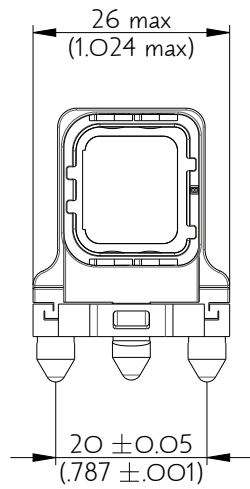

SIM2B28VG000CS

Amphenol Air LB

2, rue Clément Ader - ZAC de WE - 08110 CARGNAN - Tel.: (33) 03.24.22.78.49 - E-mail: support-technique@amphenol-airlb.fr

Ce document est la propriété d'Amphenol Air LB et ne peut être reproduit ou communiqué sans son autorisation / This datasheet is the property of Amphenol Air LB and cannot be reproduced or communicated without authorization