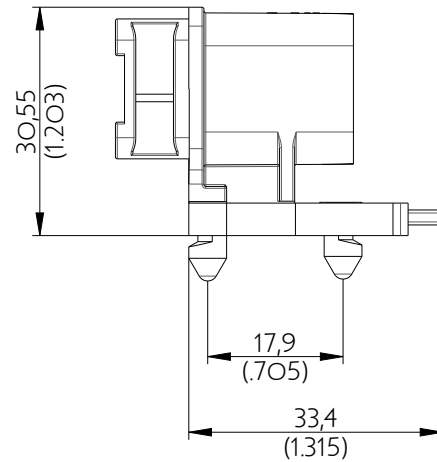

SIM2B28VG000CS

Amphenol Air LB

2, rue Clément Ader - ZAC de WE - 08110 CARGNAN - Tel.: (33) 03.24.22.78.49 - E-mail: support-technique@amphenol-airlb.fr

Ce document est la propriété d'Amphenol Air LB et ne peut être reproduit ou communiqué sans son autorisation / This datasheet is the property of Amphenol Air LB and cannot be reproduced or communicated without authorization