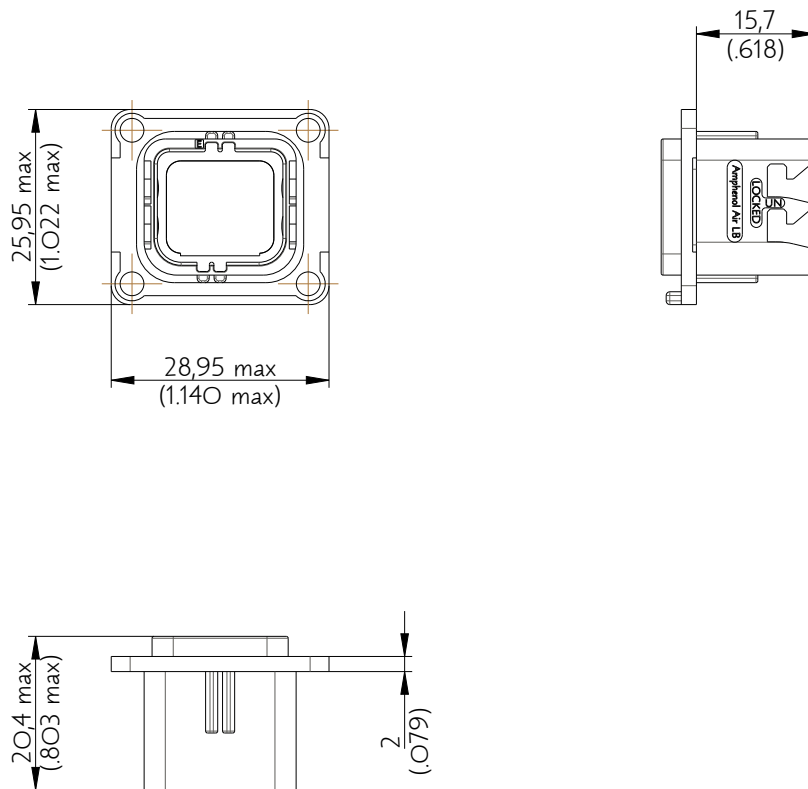

SIM2B25VE000CS

Amphenol Air LB

2, rue Clément Ader - ZAC de WE - 08110 CARRIGNAN - Tel.: (33) 03.24.22.78.49 - E-mail: support-technique@amphenol-airlb.fr

Ce document est la propriété d'Amphenol Air LB et ne peut être reproduit ou communiqué sans son autorisation / This datasheet is the property of Amphenol Air LB and cannot be reproduced or communicated without authorization