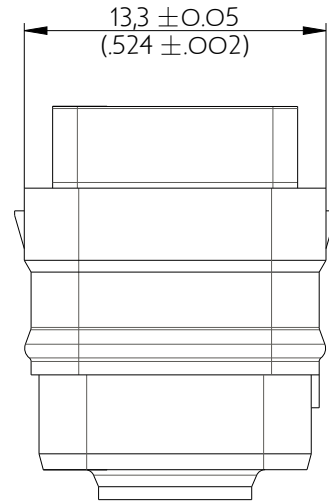

SIME0128PC

Amphenol Air LB

2, rue Clément Ader - ZAC de WE - 08110 CARNIGNAN - Tel.: (33) 03.24.22.78.49 - E-mail: support-technique@amphenol-airlb.fr

Ce document est la propriété d'Amphenol Air LB et ne peut être reproduit ou communiqué sans son autorisation / This datasheet is the property of Amphenol Air LB and cannot be reproduced or communicated without authorization