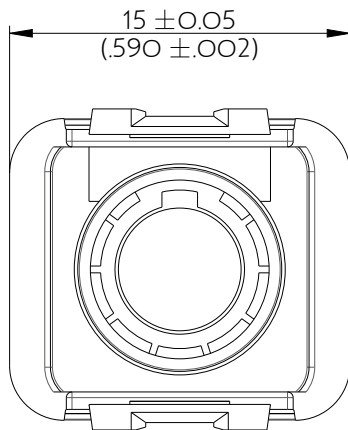

SIME0128PC

Amphenol Air LB

2, rue Clément Ader - ZAC de WE - 08110 CARNIGNAN - Tel.: (33) 03.24.22.78.49 - E-mail: support-technique@amphenol-airlb.fr

Ce document est la propriété d'Amphenol Air LB et ne peut être reproduit ou communiqué sans son autorisation / This datasheet is the property of Amphenol Air LB and cannot be reproduced or communicated without authorization