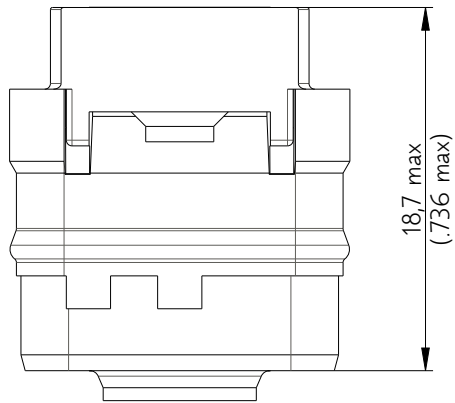

SIME0128PC

Amphenol Air LB

2, rue Clément Ader - ZAC de WE - 08110 CARNIGNAN - Tel.: (33) 03.24.22.78.49 - E-mail: support-technique@amphenol-airlb.fr

Ce document est la propriété d'Amphenol Air LB et ne peut être reproduit ou communiqué sans son autorisation / This datasheet is the property of Amphenol Air LB and cannot be reproduced or communicated without authorization