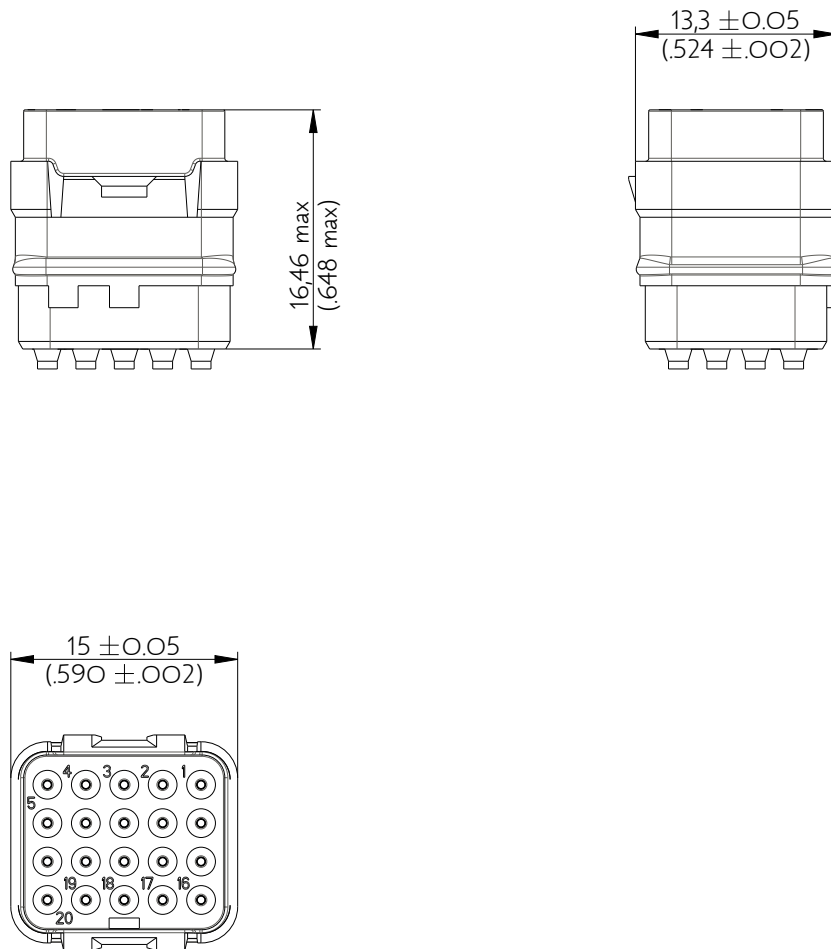

SIME2022PC

Amphenol Air LB

2, rue Clément Ader - ZAC de WE - 08110 CARGNAN - Tel.: (33) 03.24.22.78.49 - E-mail: support-technique@amphenol-airlb.fr

Ce document est la propriété d'Amphenol Air LB et ne peut être reproduit ou communiqué sans son autorisation / This datasheet is the property of Amphenol Air LB and cannot be reproduced or communicated without authorization