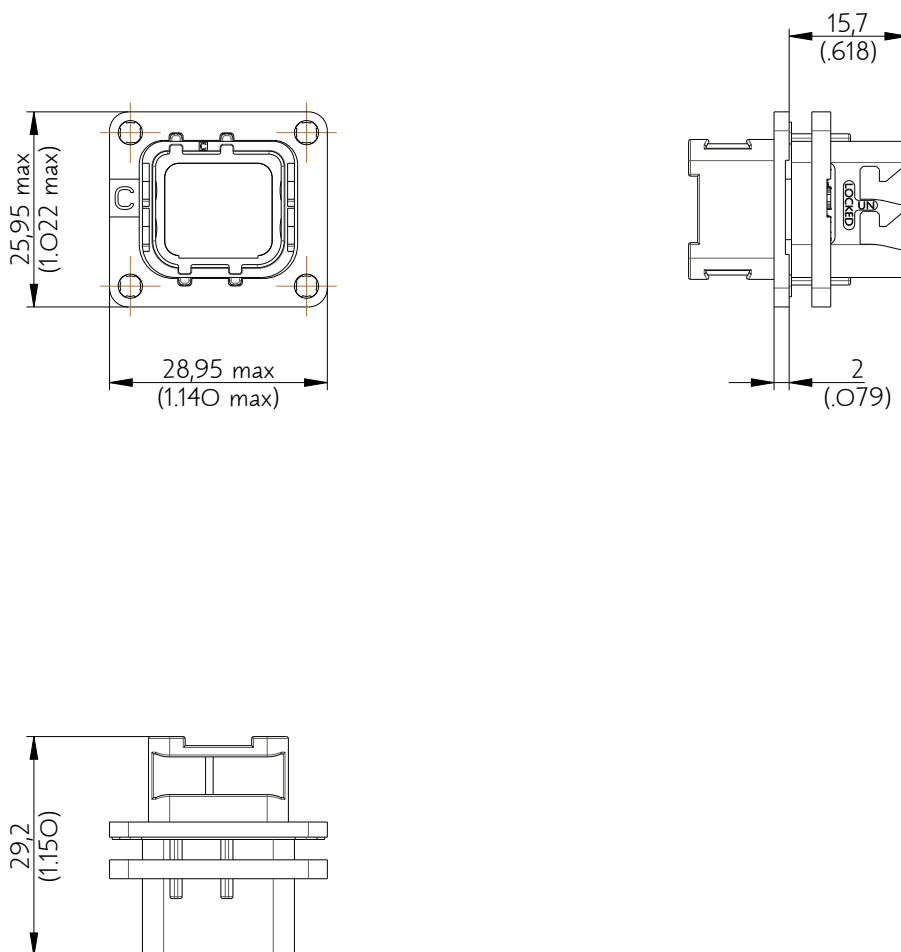

SIM2B24C120

Amphenol Air LB

2, rue Clément Ader - ZAC de WE - 08110 CARRIGNAN - Tel.: (33) 03.24.22.78.49 - E-mail: support-technique@amphenol-airlb.fr

Ce document est la propriété d'Amphenol Air LB et ne peut être reproduit ou communiqué sans son autorisation / This datasheet is the property of Amphenol Air LB and cannot be reproduced or communicated without authorization