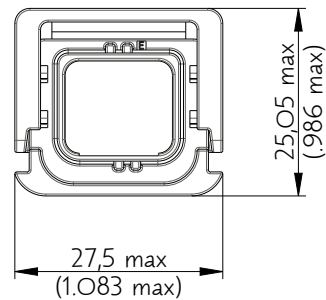

SIM3B20VE000CS

Amphenol Air LB

2, rue Clément Ader - ZAC de WE - 08110 CARRIGNAN - Tel.: (33) 03.24.22.78.49 - E-mail: support-technique@amphenol-airlb.fr

Ce document est la propriété d'Amphenol Air LB et ne peut être reproduit ou communiqué sans son autorisation / This datasheet is the property of Amphenol Air LB and cannot be reproduced or communicated without authorization