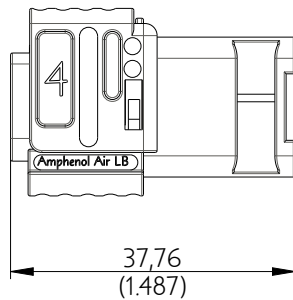

SIM3B20VE000CS

Amphenol Air LB

2, rue Clément Ader - ZAC de WE - 08110 CARRIGNAN - Tel.: (33) 03.24.22.78.49 - E-mail: support-technique@amphenol-airlb.fr

Ce document est la propriété d'Amphenol Air LB et ne peut être reproduit ou communiqué sans son autorisation / This datasheet is the property of Amphenol Air LB and cannot be reproduced or communicated without authorization