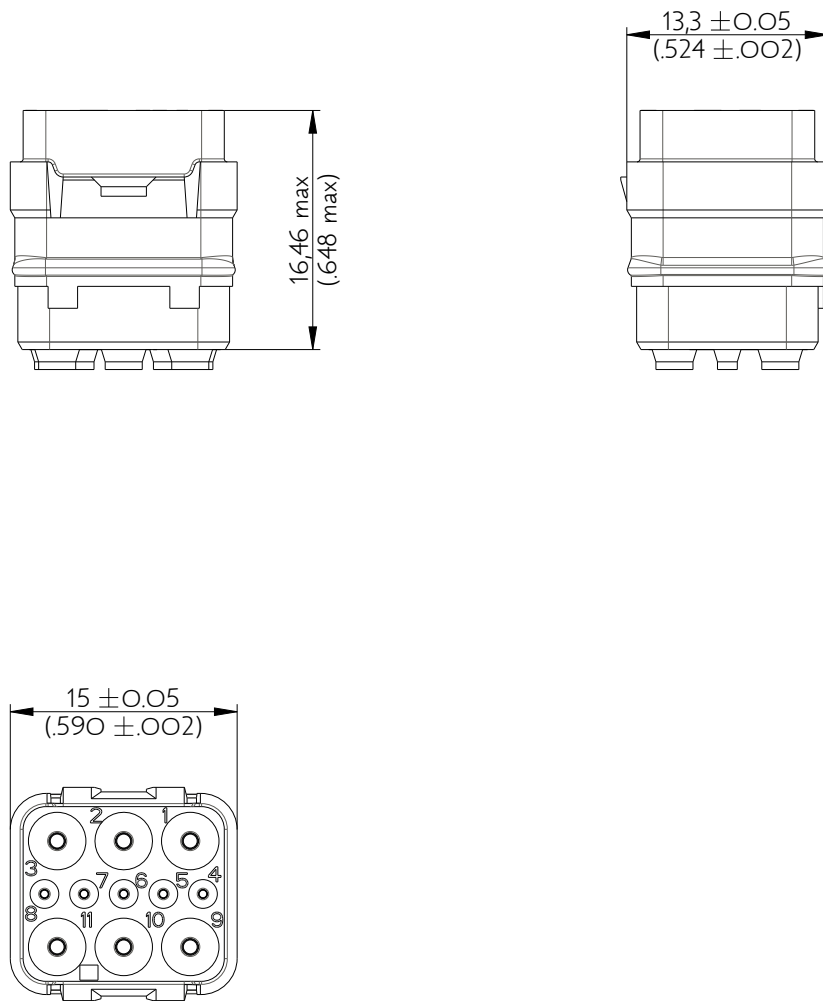

SIME9901PA

Amphenol Air LB

2, rue Clément Ader - ZAC de WE - 08110 CARRIGNAN - Tel.: (33) 03.24.22.78.49 - E-mail: support-technique@amphenol-airlb.fr

Ce document est la propriété d'Amphenol Air LB et ne peut être reproduit ou communiqué sans son autorisation / This datasheet is the property of Amphenol Air LB and cannot be reproduced or communicated without authorization