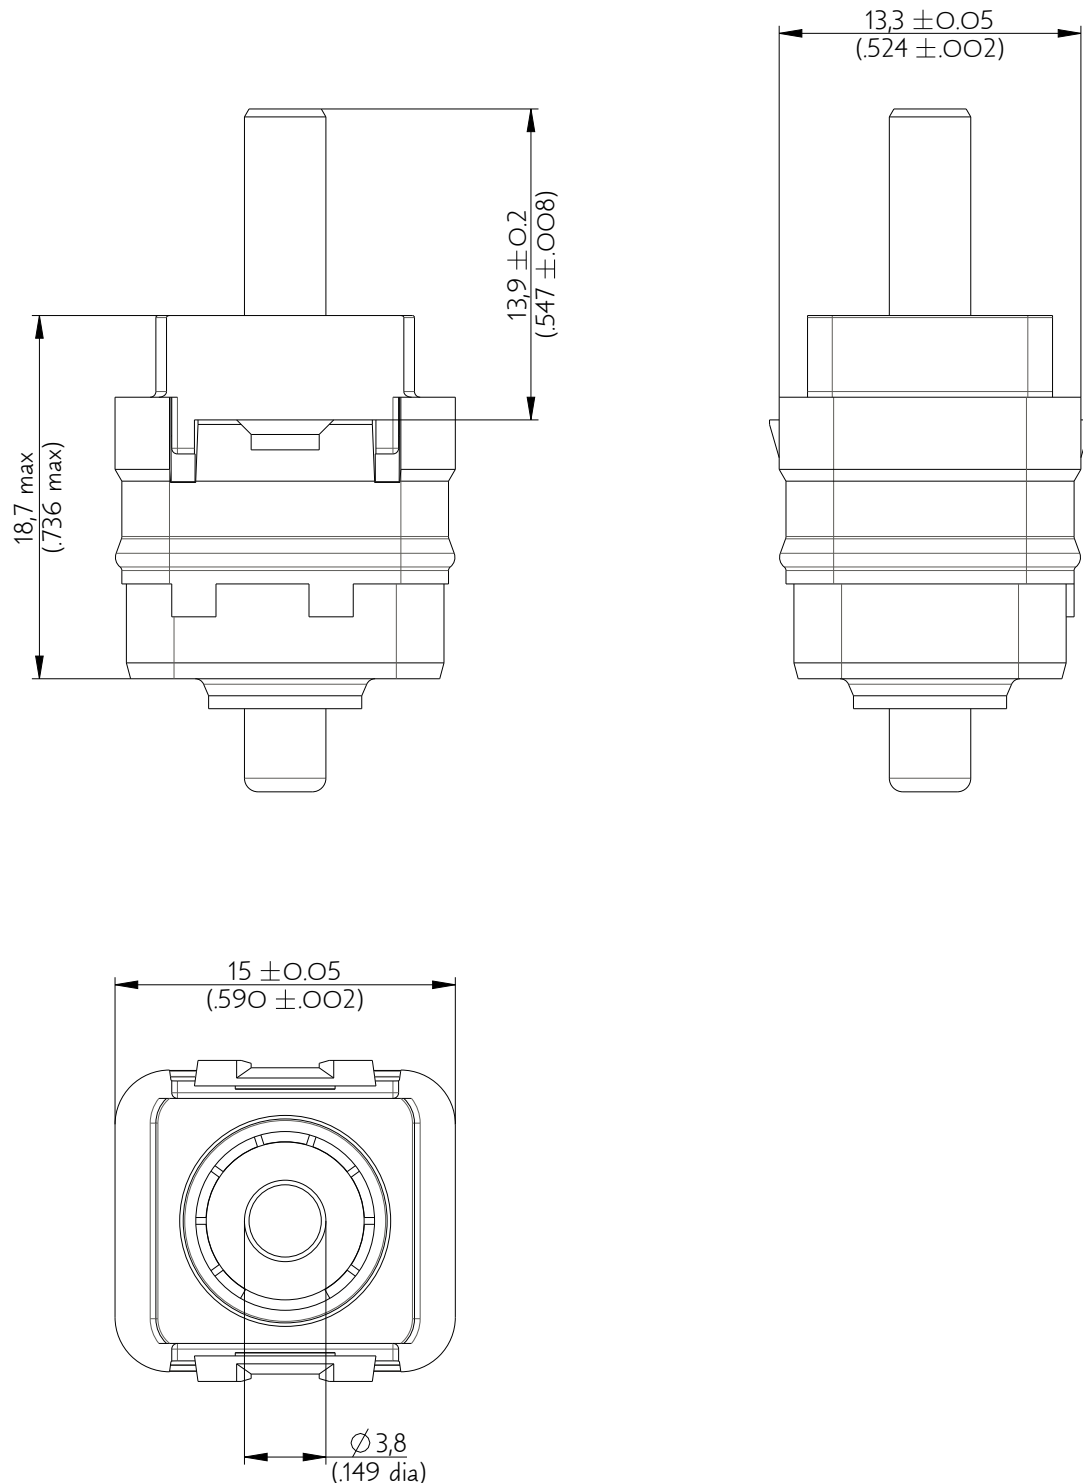

SIME0108PBF

Amphenol Air LB

2, rue Clément Ader - ZAC de WE - 08110 CARGNAN - Tel.: (33) 03.24.22.78.49 - E-mail: support-technique@amphenol-airlb.fr

Ce document est la propriété d'Amphenol Air LB et ne peut être reproduit ou communiqué sans son autorisation / This datasheet is the property of Amphenol Air LB and cannot be reproduced or communicated without authorization