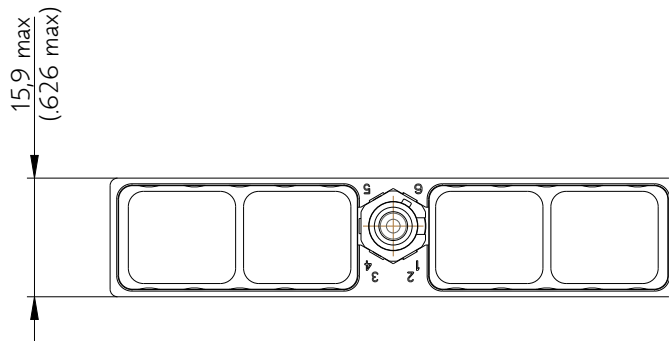

SIM2B80KF

Amphenol Air LB

2, rue Clément Ader - ZAC de WE - 08110 CARNIGNAN - Tel.: (33) 03.24.22.78.49 - E-mail: support-technique@amphenol-airlb.fr

Ce document est la propriété d'Amphenol Air LB et ne peut être reproduit ou communiqué sans son autorisation / This datasheet is the property of Amphenol Air LB and cannot be reproduced or communicated without authorization