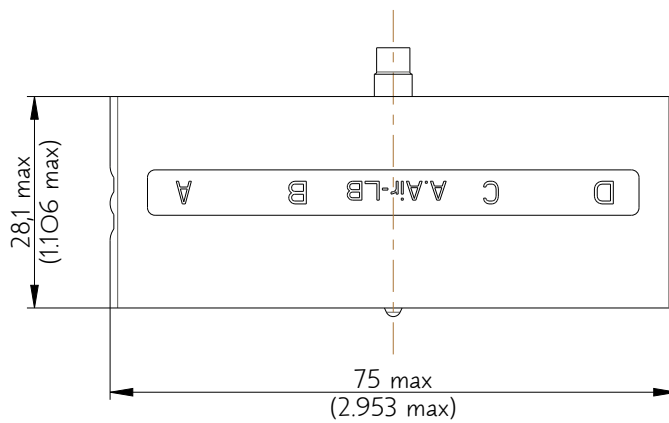

SIM2B80KF

Amphenol Air LB

2, rue Clément Ader - ZAC de WE - 08110 CARNIGNAN - Tel.: (33) 03.24.22.78.49 - E-mail: support-technique@amphenol-airlb.fr

Ce document est la propriété d'Amphenol Air LB et ne peut être reproduit ou communiqué sans son autorisation / This datasheet is the property of Amphenol Air LB and cannot be reproduced or communicated without authorization