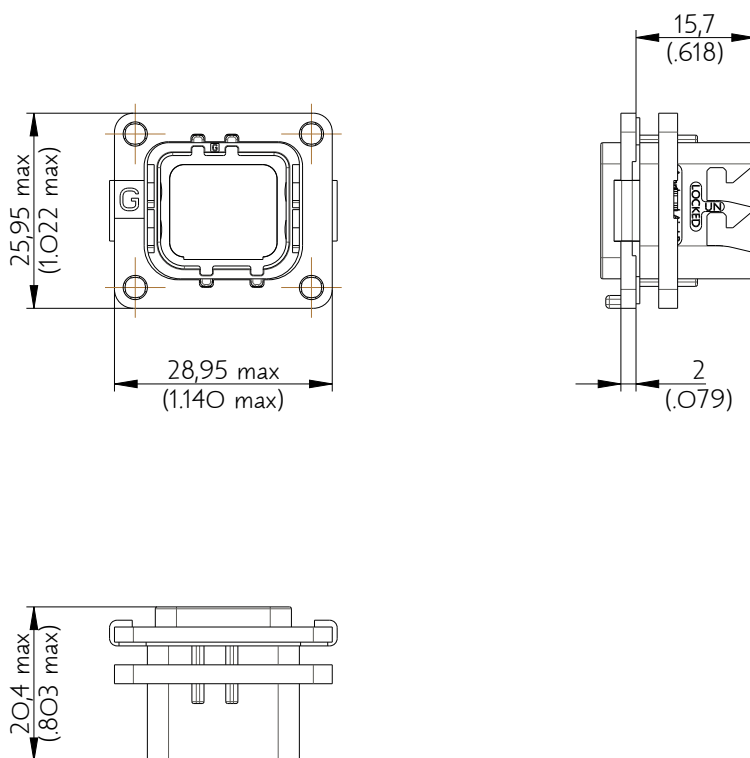

SIM2B25VG110

Amphenol Air LB

2, rue Clément Ader - ZAC de WE - 08110 CARRIGNAN - Tel.: (33) 03.24.22.78.49 - E-mail: support-technique@amphenol-airlb.fr

Ce document est la propriété d'Amphenol Air LB et ne peut être reproduit ou communiqué sans son autorisation / This datasheet is the property of Amphenol Air LB and cannot be reproduced or communicated without authorization