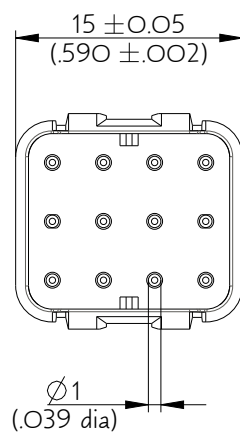

SIMM1220PNR

Amphenol Air LB

2, rue Clément Ader - ZAC de WE - 08110 CARNIGNAN - Tel.: (33) 03.24.22.78.49 - E-mail: support-technique@amphenol-airlb.fr

Ce document est la propriété d'Amphenol Air LB et ne peut être reproduit ou communiqué sans son autorisation / This datasheet is the property of Amphenol Air LB and cannot be reproduced or communicated without authorization