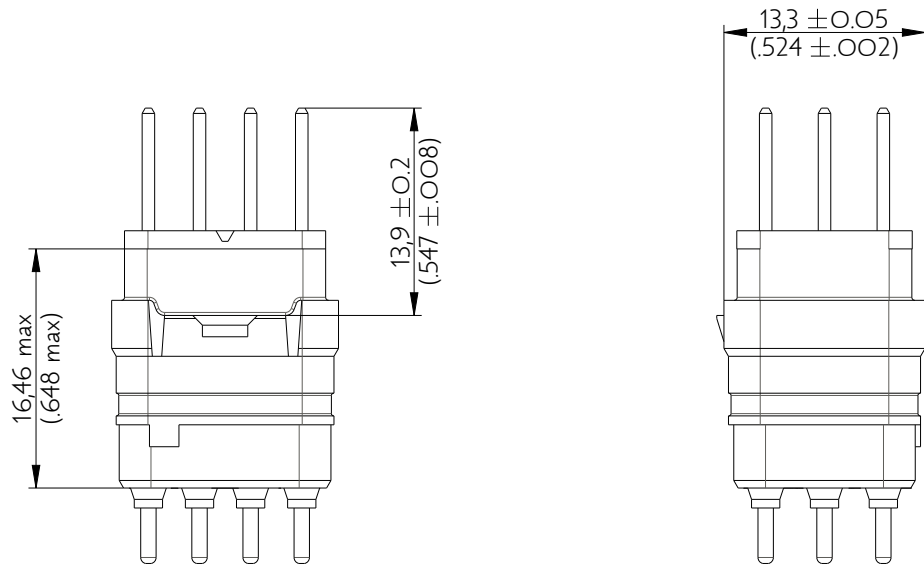

SIMM1220PNR

Amphenol Air LB

2, rue Clément Ader - ZAC de WE - 08110 CARNIGNAN - Tel.: (33) 03.24.22.78.49 - E-mail: support-technique@amphenol-airlb.fr

Ce document est la propriété d'Amphenol Air LB et ne peut être reproduit ou communiqué sans son autorisation / This datasheet is the property of Amphenol Air LB and cannot be reproduced or communicated without authorization