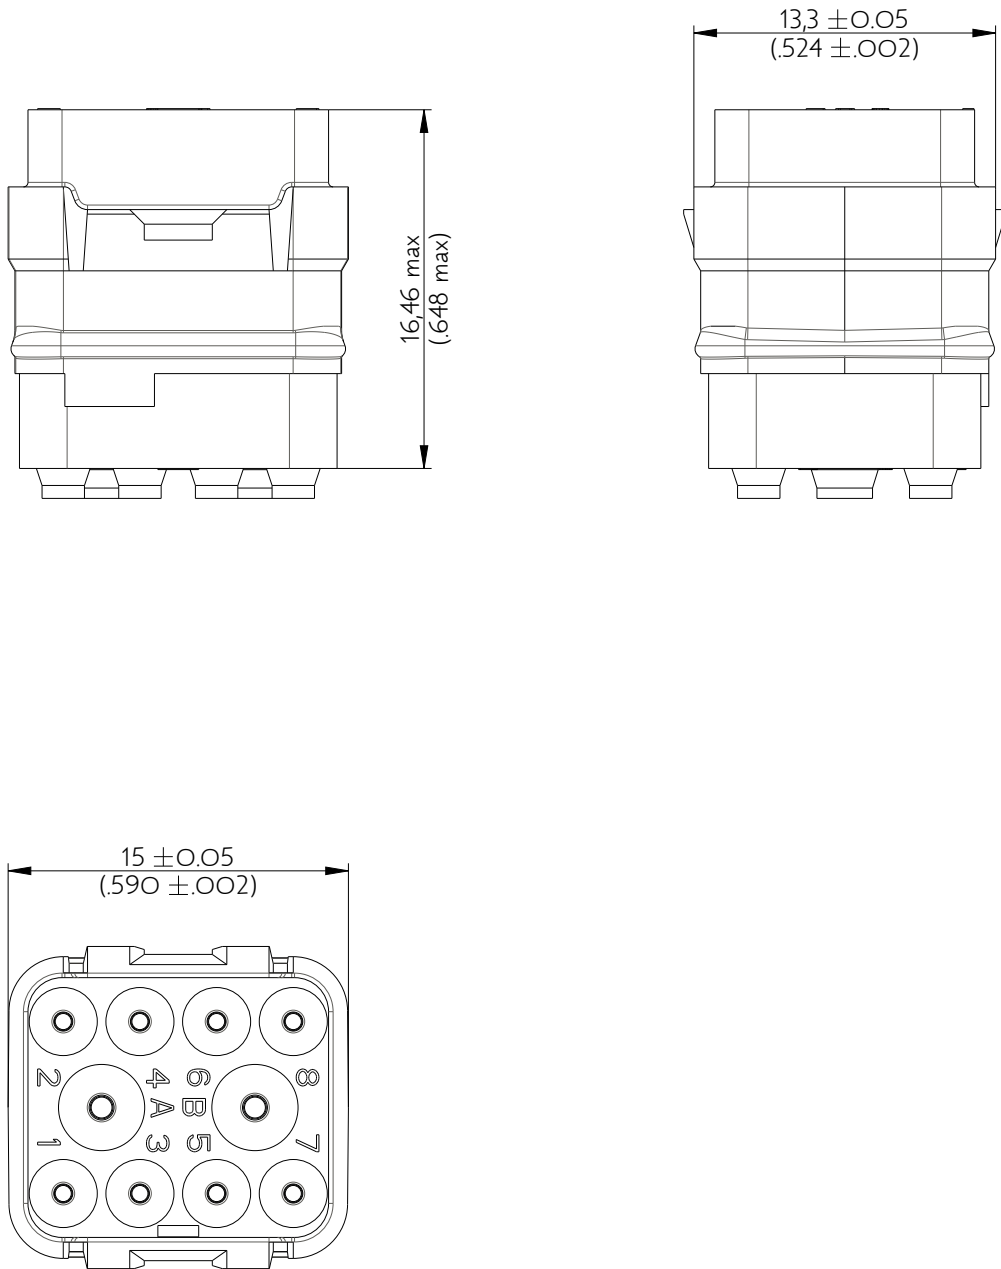

SIME0910PD

Amphenol Air LB

2, rue Clément Ader - ZAC de WE - 08110 CARRIGNAN - Tel.: (33) 03.24.22.78.49 - E-mail: support-technique@amphenol-airlb.fr

Ce document est la propriété d'Amphenol Air LB et ne peut être reproduit ou communiqué sans son autorisation / This datasheet is the property of Amphenol Air LB and cannot be reproduced or communicated without authorization