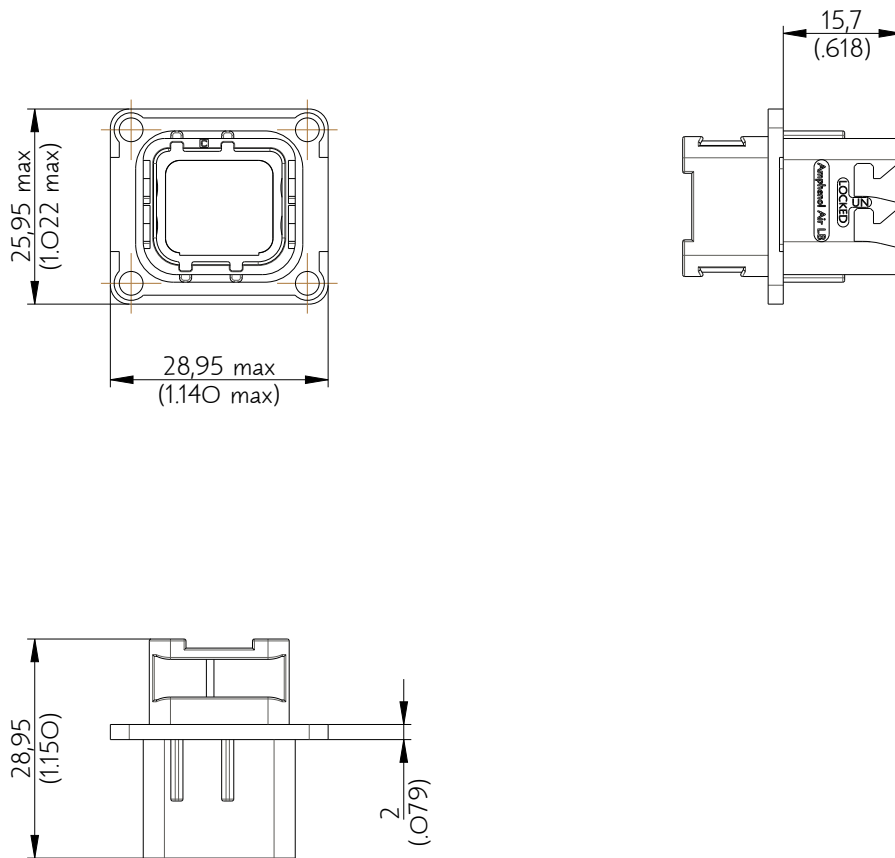

SIM2B24VC000CE

Amphenol Air LB

2, rue Clément Ader - ZAC de WE - 08110 CARRIGNAN - Tel.: (33) 03.24.22.78.49 - E-mail: support-technique@amphenol-airlb.fr

Ce document est la propriété d'Amphenol Air LB et ne peut être reproduit ou communiqué sans son autorisation / This datasheet is the property of Amphenol Air LB and cannot be reproduced or communicated without authorization