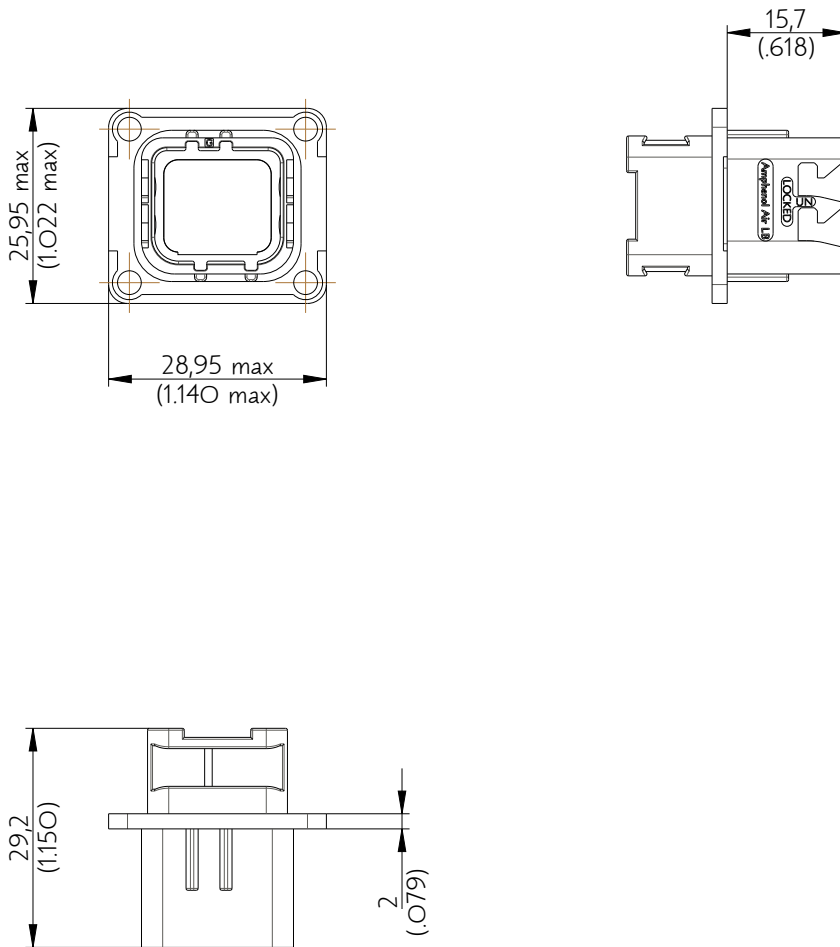

SIM2B24VG000CE

Amphenol Air LB

2, rue Clément Ader - ZAC de WE - 08110 CARRIGNAN - Tel.: (33) 03.24.22.78.49 - E-mail: support-technique@amphenol-airlb.fr

Ce document est la propriété d'Amphenol Air LB et ne peut être reproduit ou communiqué sans son autorisation / This datasheet is the property of Amphenol Air LB and cannot be reproduced or communicated without authorization