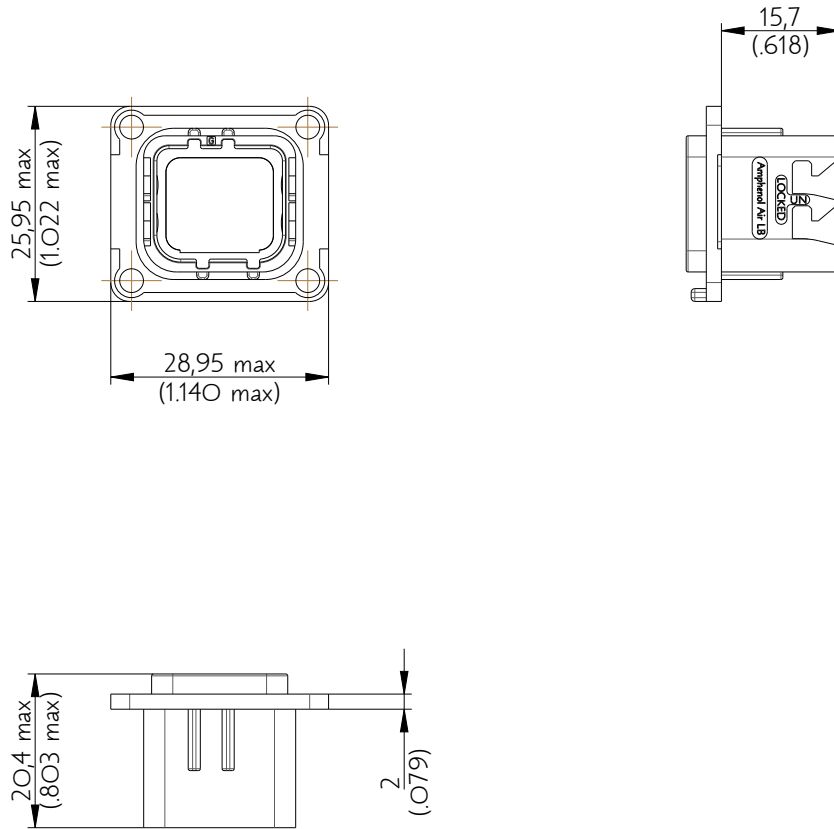

SIM2B25VG000CE

Amphenol Air LB

2, rue Clément Ader - ZAC de WE - 08110 CARGNAN - Tel.: (33) 03.24.22.78.49 - E-mail: support-technique@amphenol-airlb.fr

Ce document est la propriété d'Amphenol Air LB et ne peut être reproduit ou communiqué sans son autorisation / This datasheet is the property of Amphenol Air LB and cannot be reproduced or communicated without authorization