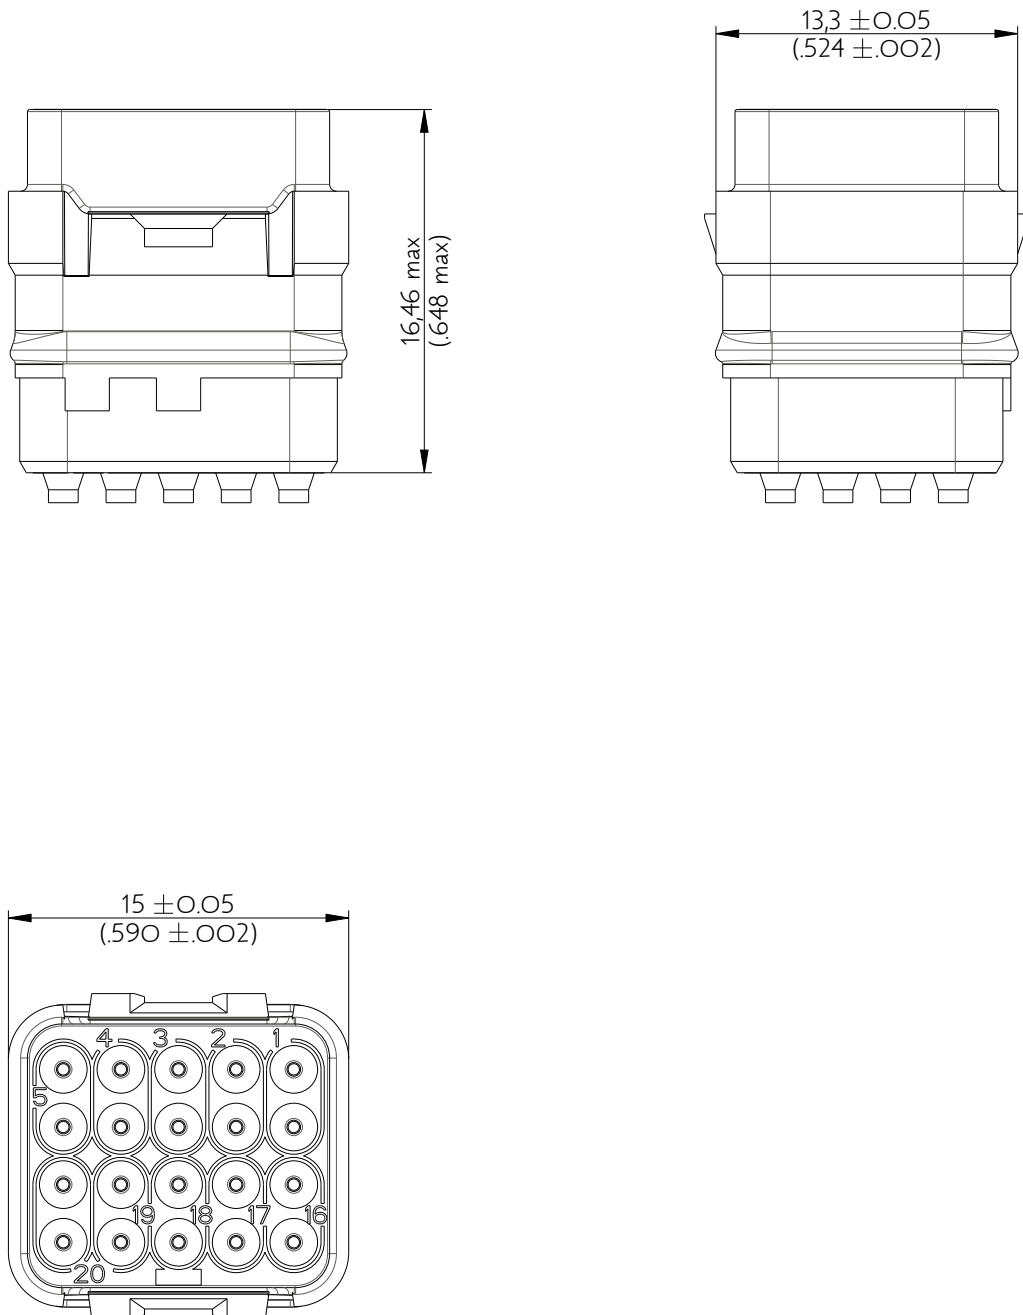

SIMEZ2B22PC

Amphenol Air LB

2, rue Clément Ader - ZAC de WE - 08110 CARRIGNAN - Tel.: (33) 03.24.22.78.49 - E-mail: support-technique@amphenol-airlb.fr

Ce document est la propriété d'Amphenol Air LB et ne peut être reproduit ou communiqué sans son autorisation / This datasheet is the property of Amphenol Air LB and cannot be reproduced or communicated without authorization