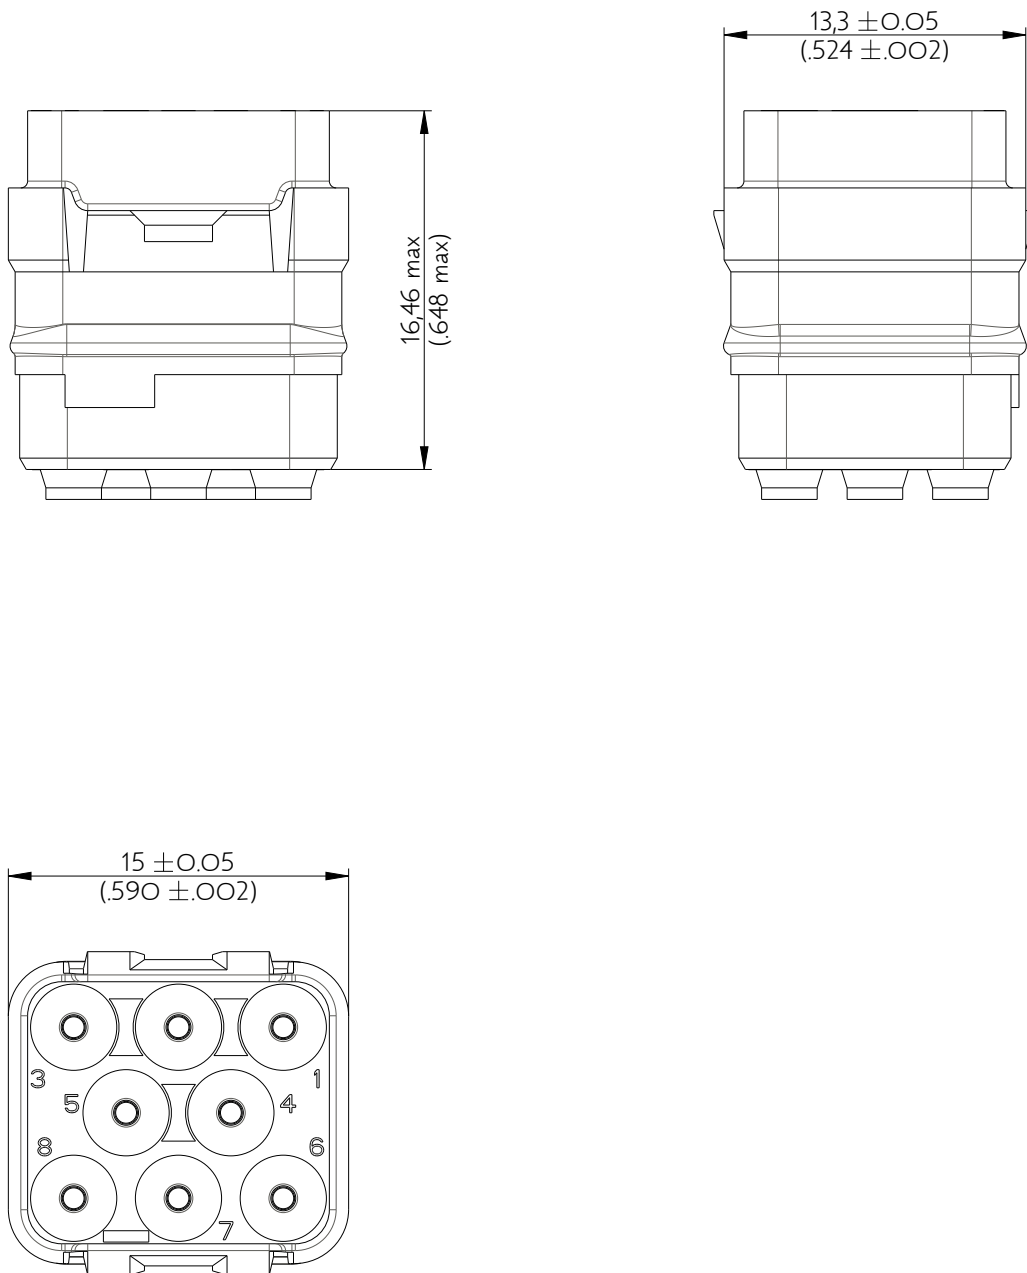

SIMEZ0816PD

Amphenol Air LB

2, rue Clément Ader - ZAC de WE - 08110 CARNIGNAN - Tel.: (33) 03.24.22.78.49 - E-mail: support-technique@amphenol-airlb.fr

Ce document est la propriété d'Amphenol Air LB et ne peut être reproduit ou communiqué sans son autorisation / This datasheet is the property of Amphenol Air LB and cannot be reproduced or communicated without authorization