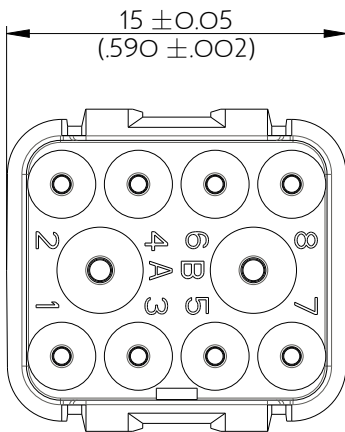

SIMM0910PD

Amphenol Air LB

2, rue Clément Ader - ZAC de WE - 08110 CARNIGNAN - Tel.: (33) 03.24.22.78.49 - E-mail: support-technique@amphenol-airlb.fr

Ce document est la propriété d'Amphenol Air LB et ne peut être reproduit ou communiqué sans son autorisation / This datasheet is the property of Amphenol Air LB and cannot be reproduced or communicated without authorization