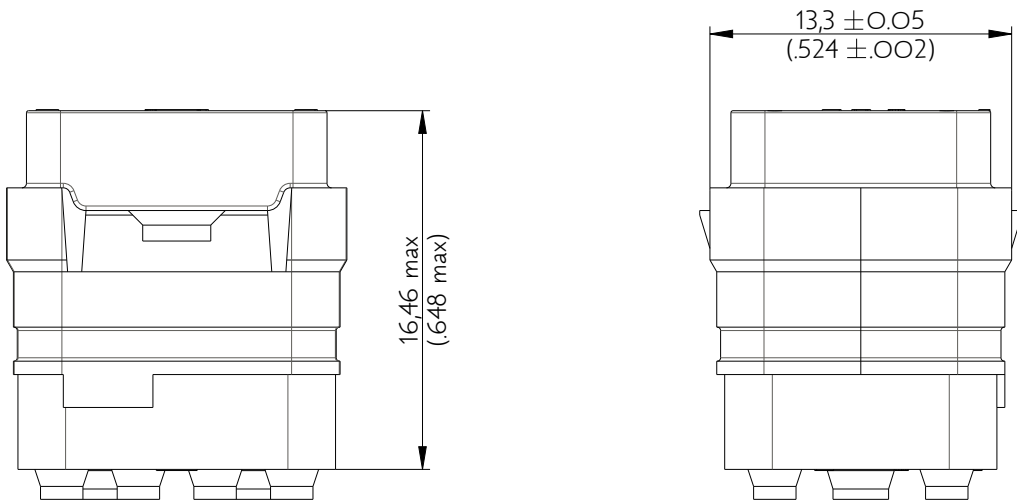

SIMM0910PD

Amphenol Air LB

2, rue Clément Ader - ZAC de WE - 08110 CARNIGNAN - Tel.: (33) 03.24.22.78.49 - E-mail: support-technique@amphenol-airlb.fr

Ce document est la propriété d'Amphenol Air LB et ne peut être reproduit ou communiqué sans son autorisation / This datasheet is the property of Amphenol Air LB and cannot be reproduced or communicated without authorization