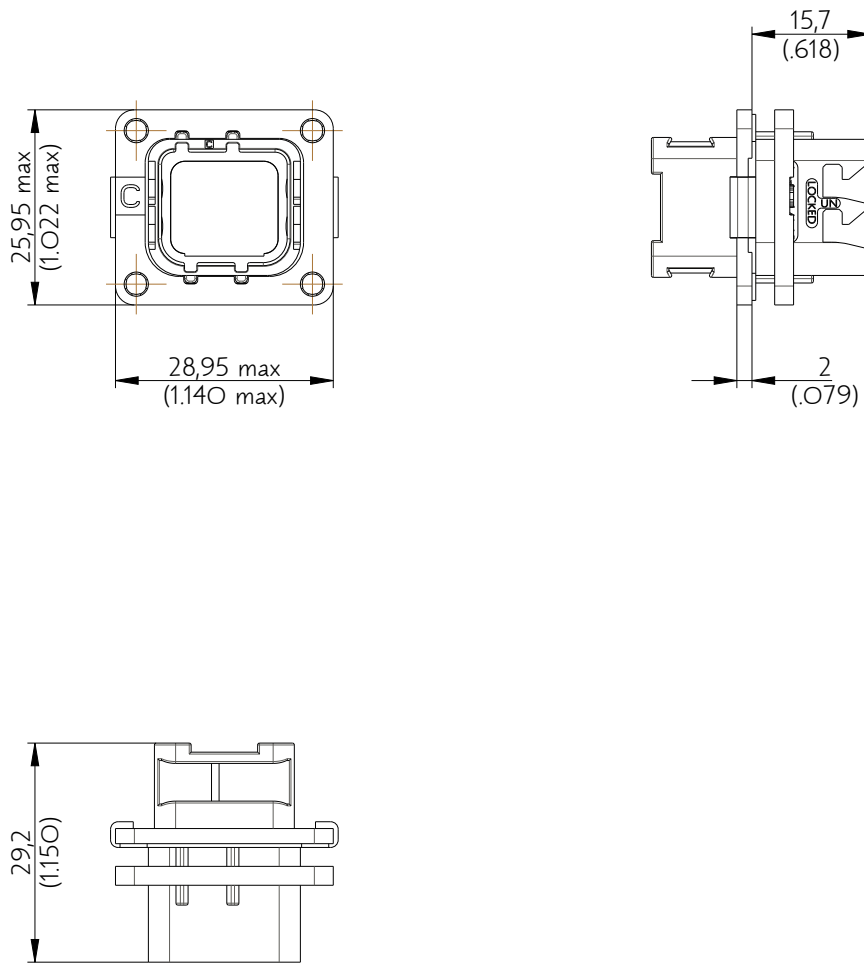

SIM2B24C110

Amphenol Air LB

2, rue Clément Ader - ZAC de WE - 08110 CARRIGNAN - Tel.: (33) 03.24.22.78.49 - E-mail: support-technique@amphenol-airlb.fr

Ce document est la propriété d'Amphenol Air LB et ne peut être reproduit ou communiqué sans son autorisation / This datasheet is the property of Amphenol Air LB and cannot be reproduced or communicated without authorization