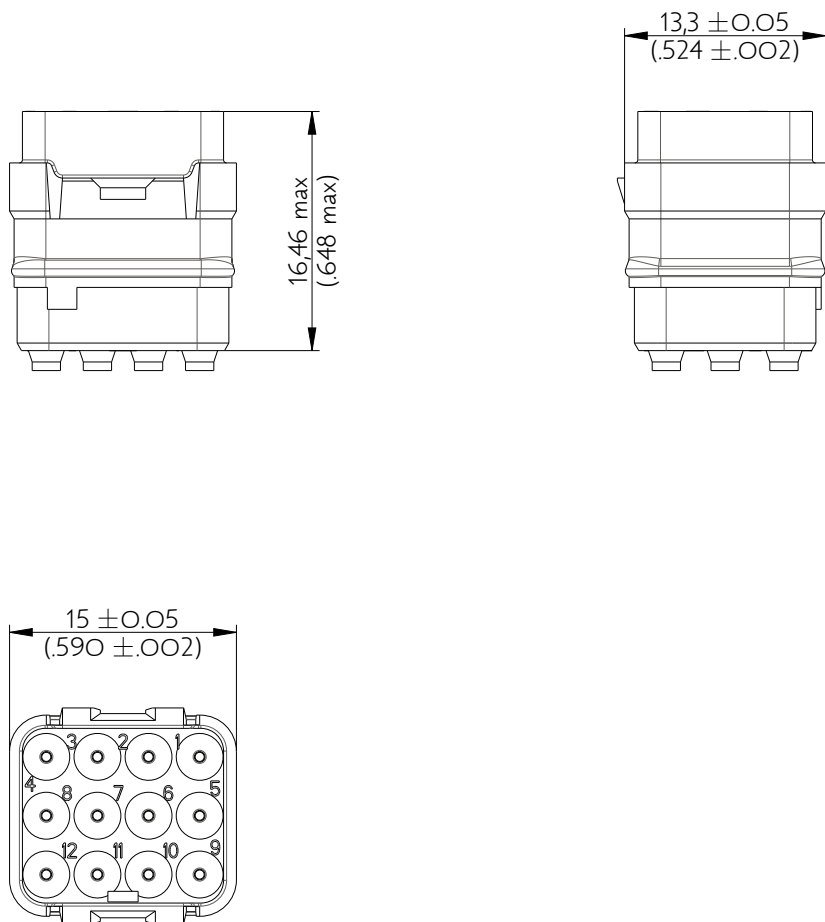

# SIMEF1220PN