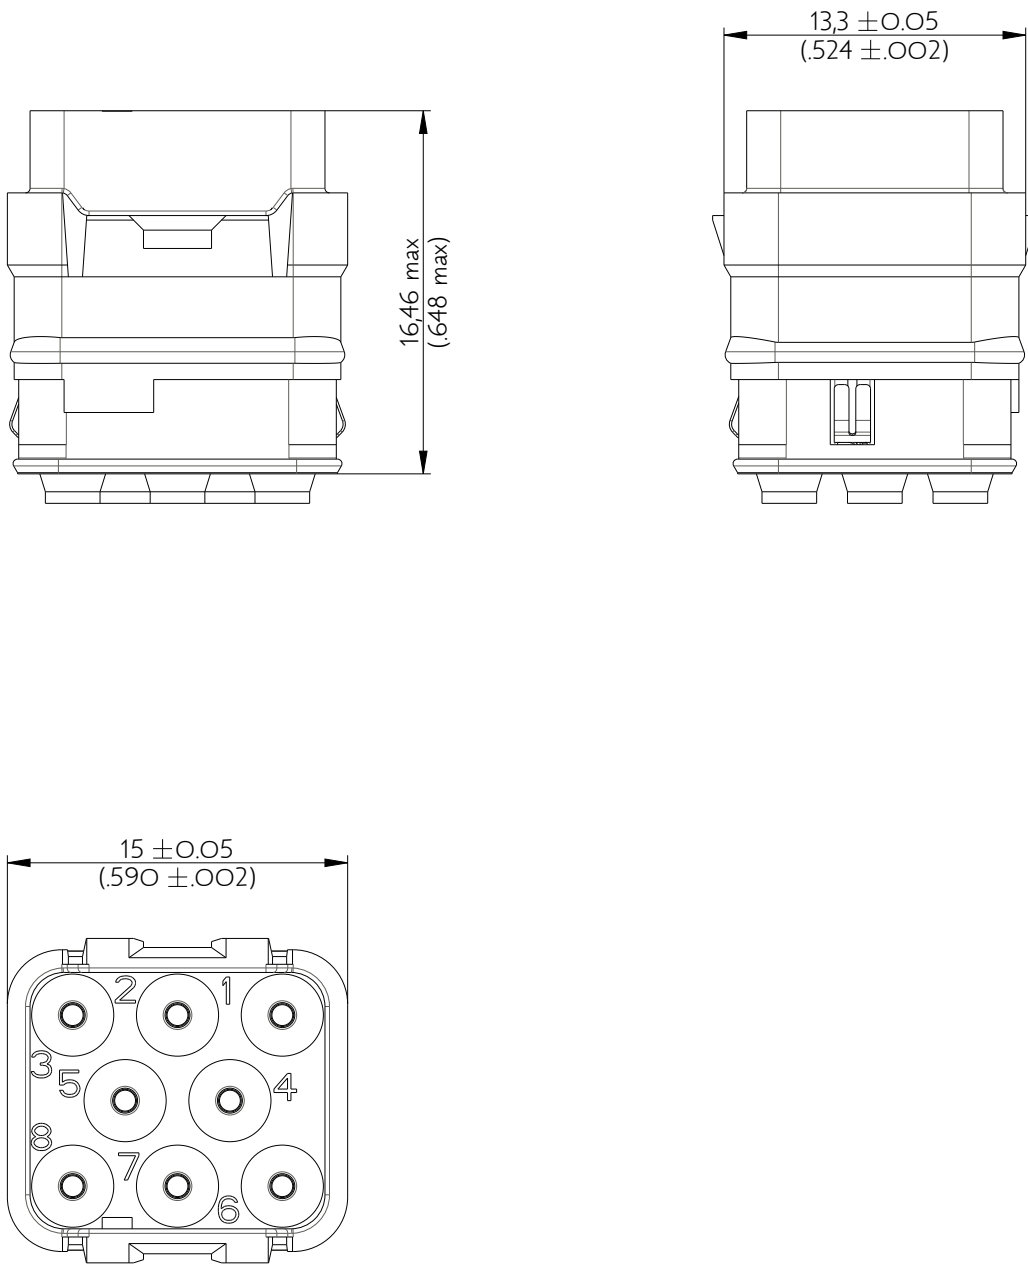

SIMEG0816PD

Amphenol Air LB

2, rue Clément Ader - ZAC de WE - 08110 CARRIGNAN - Tel.: (33) 03.24.22.78.49 - E-mail: support-technique@amphenol-airlb.fr

Ce document est la propriété d'Amphenol Air LB et ne peut être reproduit ou communiqué sans son autorisation / This datasheet is the property of Amphenol Air LB and cannot be reproduced or communicated without authorization