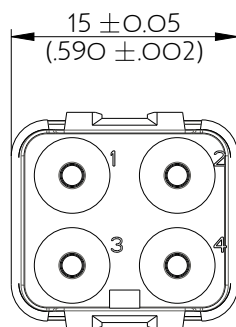

SIMEF0412SD

Amphenol Air LB

2, rue Clément Ader - ZAC de WE - 08110 CARGNAN - Tel.: (33) 03.24.22.78.49 - E-mail: support-technique@amphenol-airlb.fr

Ce document est la propriété d'Amphenol Air LB et ne peut être reproduit ou communiqué sans son autorisation / This datasheet is the property of Amphenol Air LB and cannot be reproduced or communicated without authorization