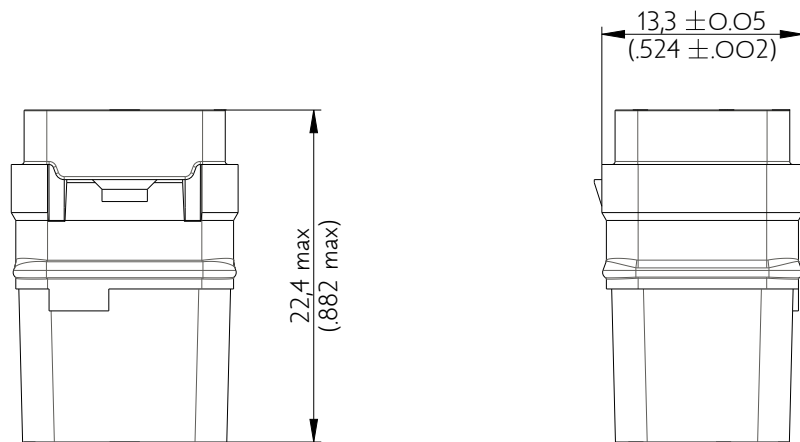

SIMEF0412SD

Amphenol Air LB

2, rue Clément Ader - ZAC de WE - 08110 CARGNAN - Tel.: (33) 03.24.22.78.49 - E-mail: support-technique@amphenol-airlb.fr

Ce document est la propriété d'Amphenol Air LB et ne peut être reproduit ou communiqué sans son autorisation / This datasheet is the property of Amphenol Air LB and cannot be reproduced or communicated without authorization