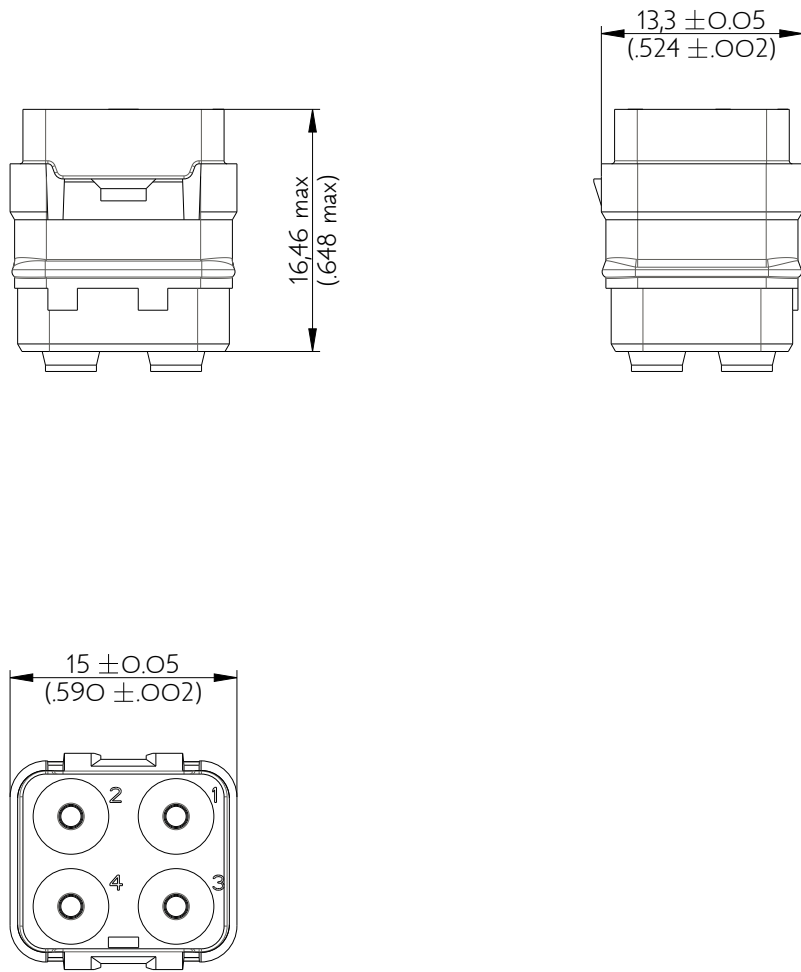

SIME0412PC

Amphenol Air LB

2, rue Clément Ader - ZAC de WE - 08110 CARRIGNAN - Tel.: (33) 03.24.22.78.49 - E-mail: support-technique@amphenol-airlb.fr

Ce document est la propriété d'Amphenol Air LB et ne peut être reproduit ou communiqué sans son autorisation / This datasheet is the property of Amphenol Air LB and cannot be reproduced or communicated without authorization