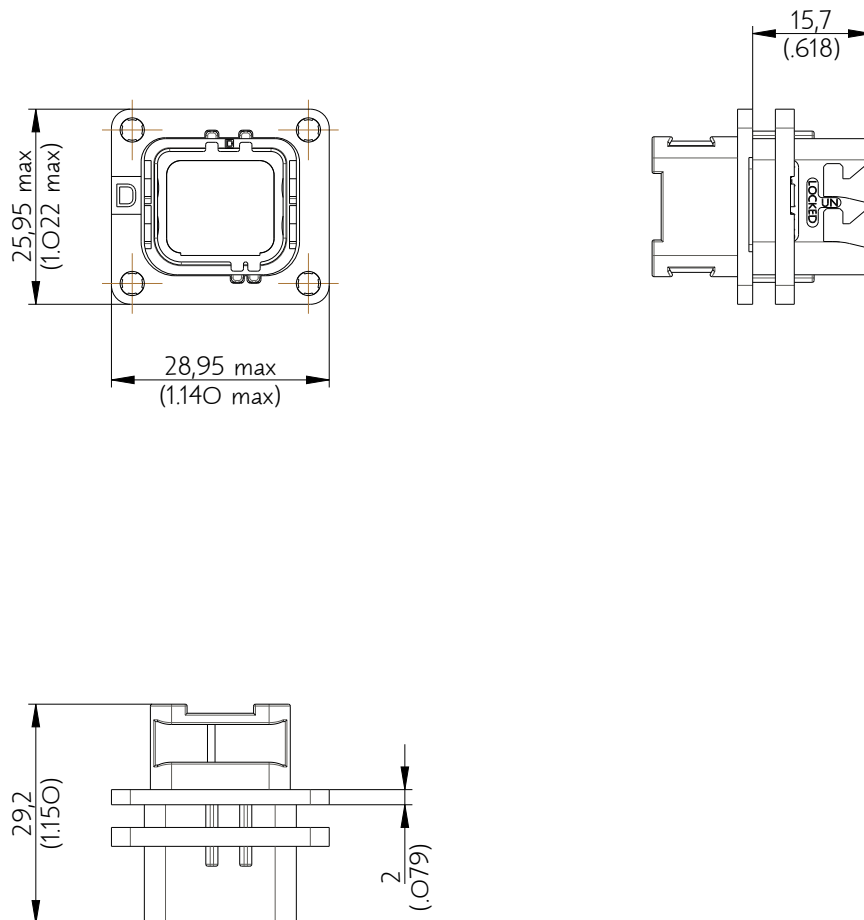

SIM2B24VD100

Amphenol Air LB

2, rue Clément Ader - ZAC de WE - 08110 CARRIGNAN - Tel.: (33) 03.24.22.78.49 - E-mail: support-technique@amphenol-airlb.fr

Ce document est la propriété d'Amphenol Air LB et ne peut être reproduit ou communiqué sans son autorisation / This datasheet is the property of Amphenol Air LB and cannot be reproduced or communicated without authorization