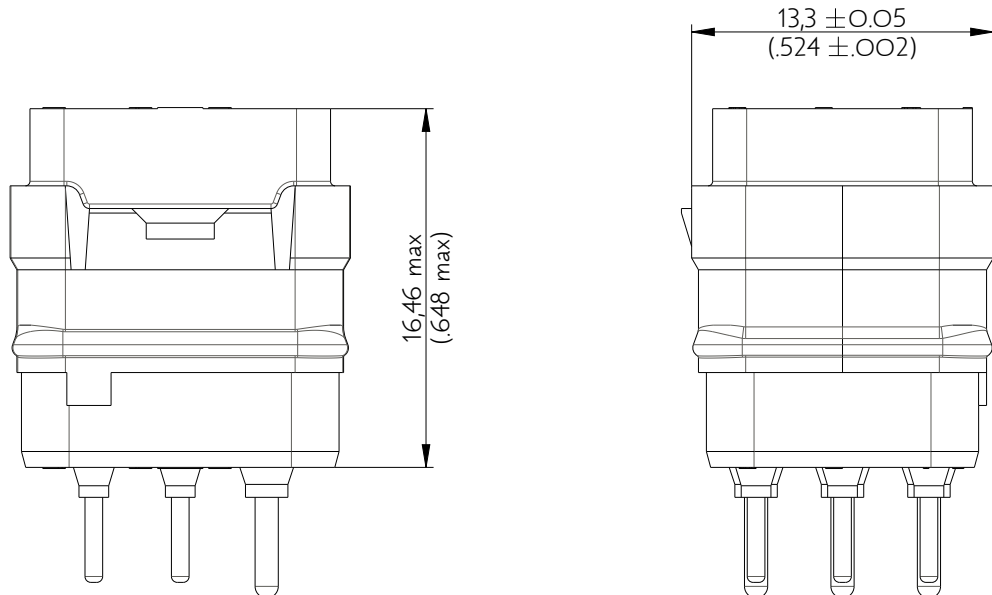

SIME0936PNC

Amphenol Air LB

2, rue Clément Ader - ZAC de WE - 08110 CARNIGNAN - Tel.: (33) 03.24.22.78.49 - E-mail: support-technique@amphenol-airlb.fr

Ce document est la propriété d'Amphenol Air LB et ne peut être reproduit ou communiqué sans son autorisation / This datasheet is the property of Amphenol Air LB and cannot be reproduced or communicated without authorization