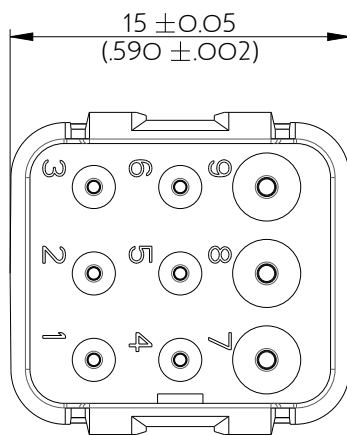

SIME0936PNC

Amphenol Air LB

2, rue Clément Ader - ZAC de WE - 08110 CARNIGNAN - Tel.: (33) 03.24.22.78.49 - E-mail: support-technique@amphenol-airlb.fr

Ce document est la propriété d'Amphenol Air LB et ne peut être reproduit ou communiqué sans son autorisation / This datasheet is the property of Amphenol Air LB and cannot be reproduced or communicated without authorization