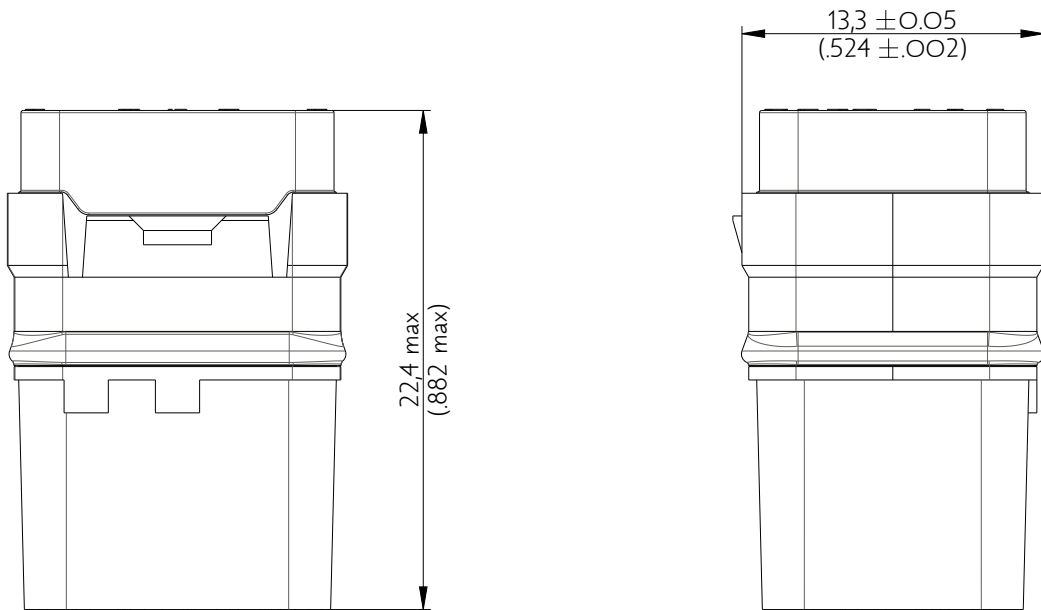

SIME1602SC

Amphenol Air LB

2, rue Clément Ader - ZAC de WE - 08110 CARRIGNAN - Tel.: (33) 03.24.22.78.49 - E-mail: support-technique@amphenol-airlb.fr

Ce document est la propriété d'Amphenol Air LB et ne peut être reproduit ou communiqué sans son autorisation / This datasheet is the property of Amphenol Air LB and cannot be reproduced or communicated without authorization