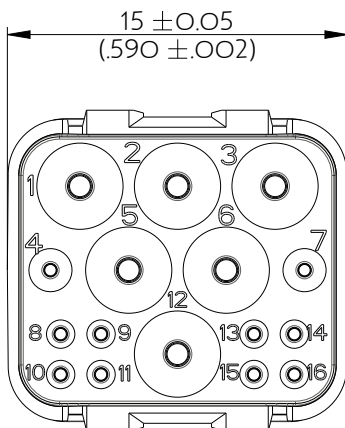

SIME1602SC

Amphenol Air LB

2, rue Clément Ader - ZAC de WE - 08110 CARRIGNAN - Tel.: (33) 03.24.22.78.49 - E-mail: support-technique@amphenol-airlb.fr

Ce document est la propriété d'Amphenol Air LB et ne peut être reproduit ou communiqué sans son autorisation / This datasheet is the property of Amphenol Air LB and cannot be reproduced or communicated without authorization