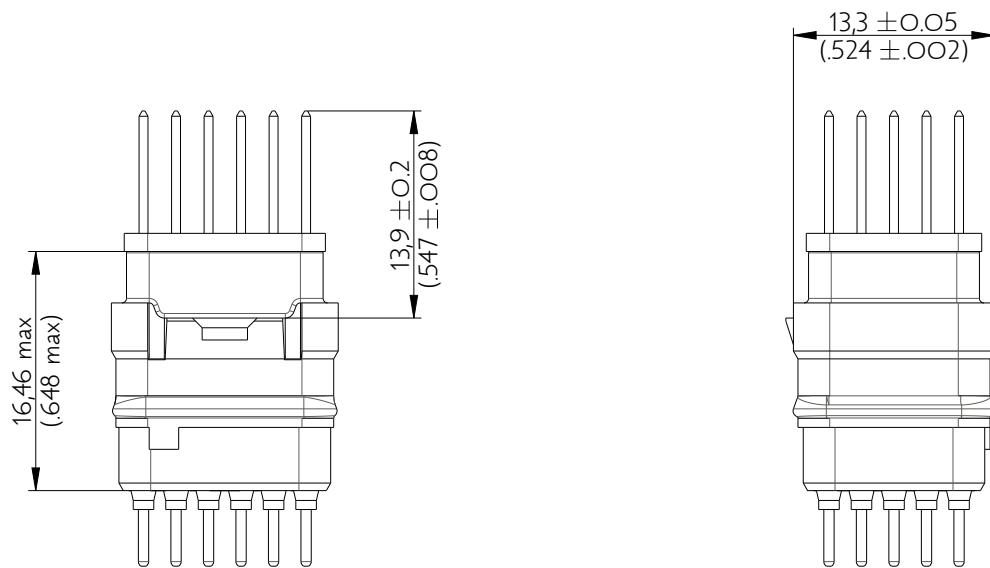

SIME3023PNR

Amphenol Air LB

2, rue Clément Ader - ZAC de WE - 08110 CARGNAN - Tel.: (33) 03.24.22.78.49 - E-mail: support-technique@amphenol-airlb.fr

Ce document est la propriété d'Amphenol Air LB et ne peut être reproduit ou communiqué sans son autorisation / This datasheet is the property of Amphenol Air LB and cannot be reproduced or communicated without authorization