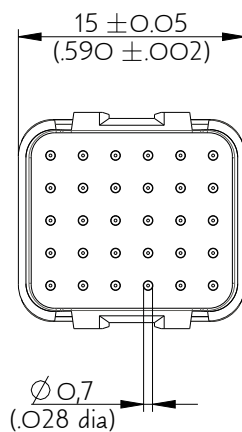

SIME3023PNR

Amphenol Air LB

2, rue Clément Ader - ZAC de WE - 08110 CARGNAN - Tel.: (33) 03.24.22.78.49 - E-mail: support-technique@amphenol-airlb.fr

Ce document est la propriété d'Amphenol Air LB et ne peut être reproduit ou communiqué sans son autorisation / This datasheet is the property of Amphenol Air LB and cannot be reproduced or communicated without authorization