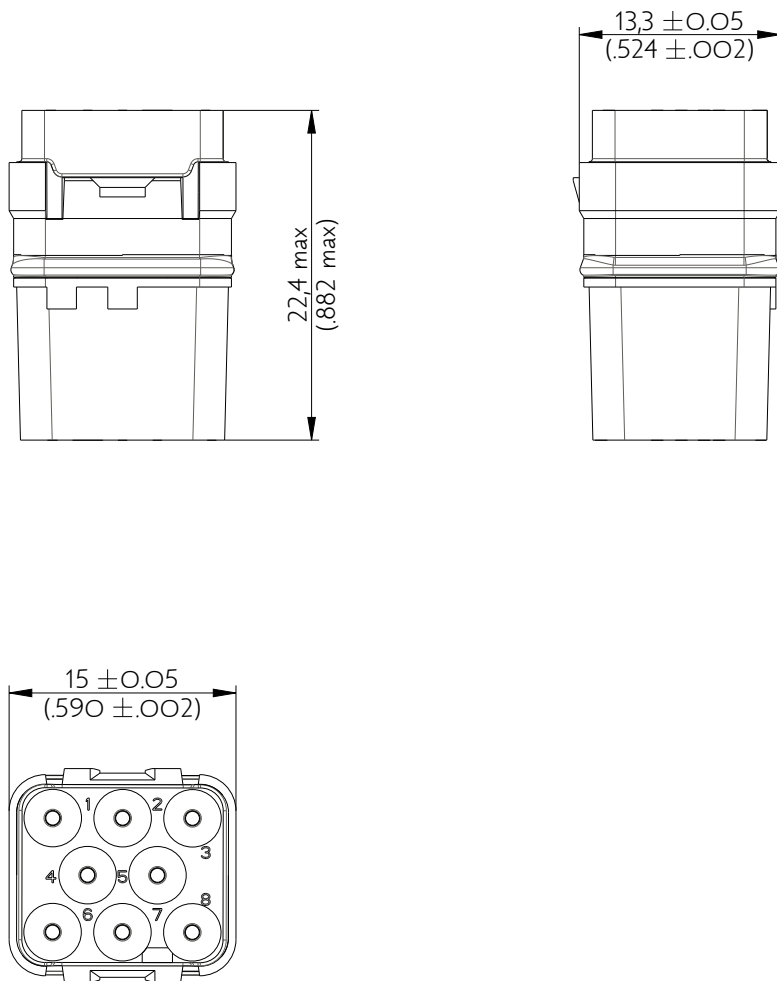

SIME0816SC

Amphenol Air LB

2, rue Clément Ader - ZAC de WE - 08110 CARRIGNAN - Tel.: (33) 03.24.22.78.49 - E-mail: support-technique@amphenol-airlb.fr

Ce document est la propriété d'Amphenol Air LB et ne peut être reproduit ou communiqué sans son autorisation / This datasheet is the property of Amphenol Air LB and cannot be reproduced or communicated without authorization